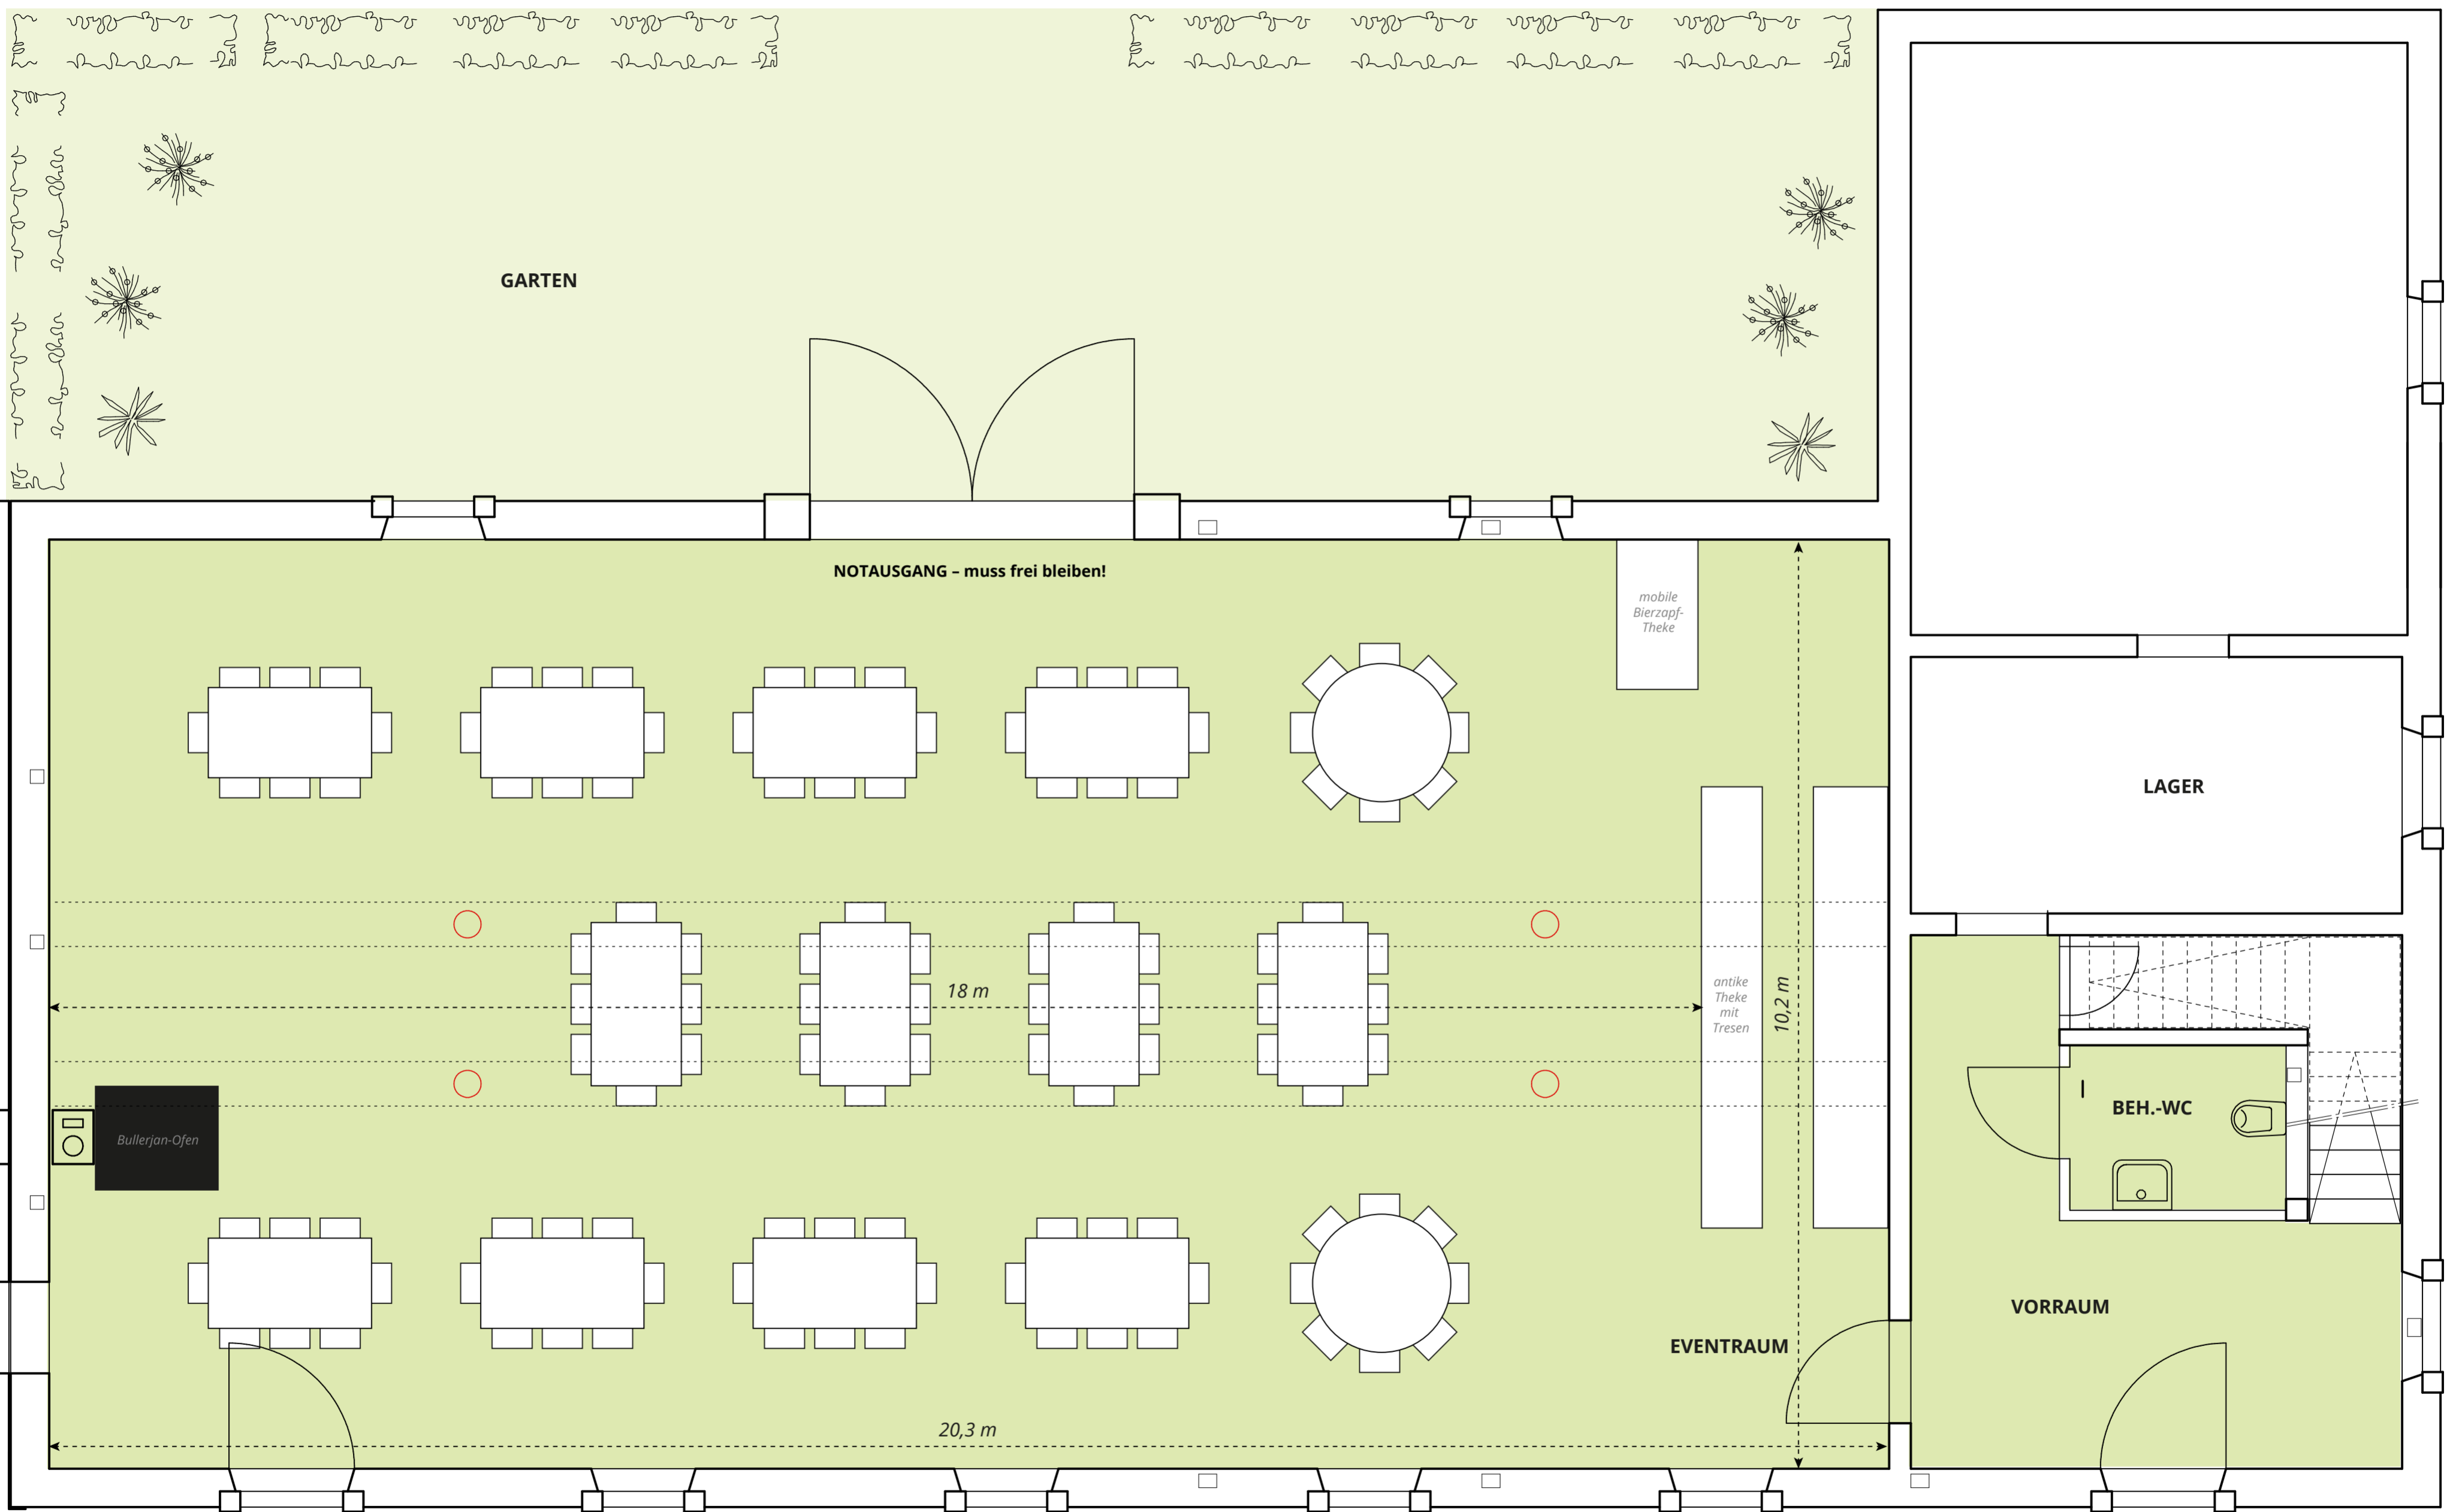

# Alter Stall

208 qm / bis 120 Personen

[www.doesterhof.de](http://www.doesterhof.de)

26.81

Eventraum

# Alter Stall

208 qm / bis 120 Personen

Bestuhlungsbeispiel 80 Sitzplätze

[www.doesterhof.de](http://www.doesterhof.de)

Eventraum

# Alter Stall

208 qm / bis 120 Personen

Bestuhlungsbeispiel 68 Sitzplätze

[www.doesterhof.de](http://www.doesterhof.de)

Eventraum

# Alter Stall

208 qm / bis 120 Personen

Bestuhlungsbeispiel 112 Sitzplätze

[www.doesterhof.de](http://www.doesterhof.de)