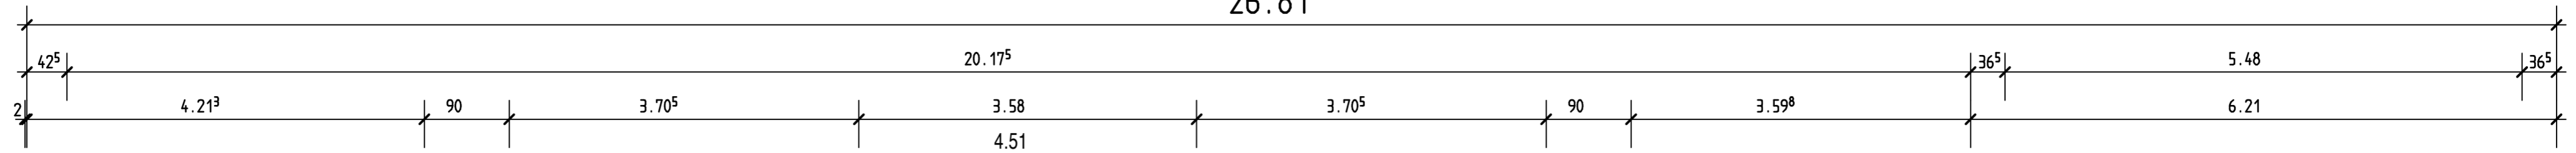

# Alter Stall

208 qm / bis 120 Personen

[www.doesterhof.de](http://www.doesterhof.de)

26.81

Eventraum

# Alter Stall

208 qm / bis 120 Personen

Bestuhlungsbeispiel 80 Sitzplätze

[www.doesterhof.de](http://www.doesterhof.de)

Eventraum

# Alter Stall

208 qm / bis 120 Personen

Bestuhlungsbeispiel 68 Sitzplätze

[www.doesterhof.de](http://www.doesterhof.de)

Eventraum

# Alter Stall

208 qm / bis 120 Personen

Bestuhlungsbeispiel 112 Sitzplätze

[www.doesterhof.de](http://www.doesterhof.de)