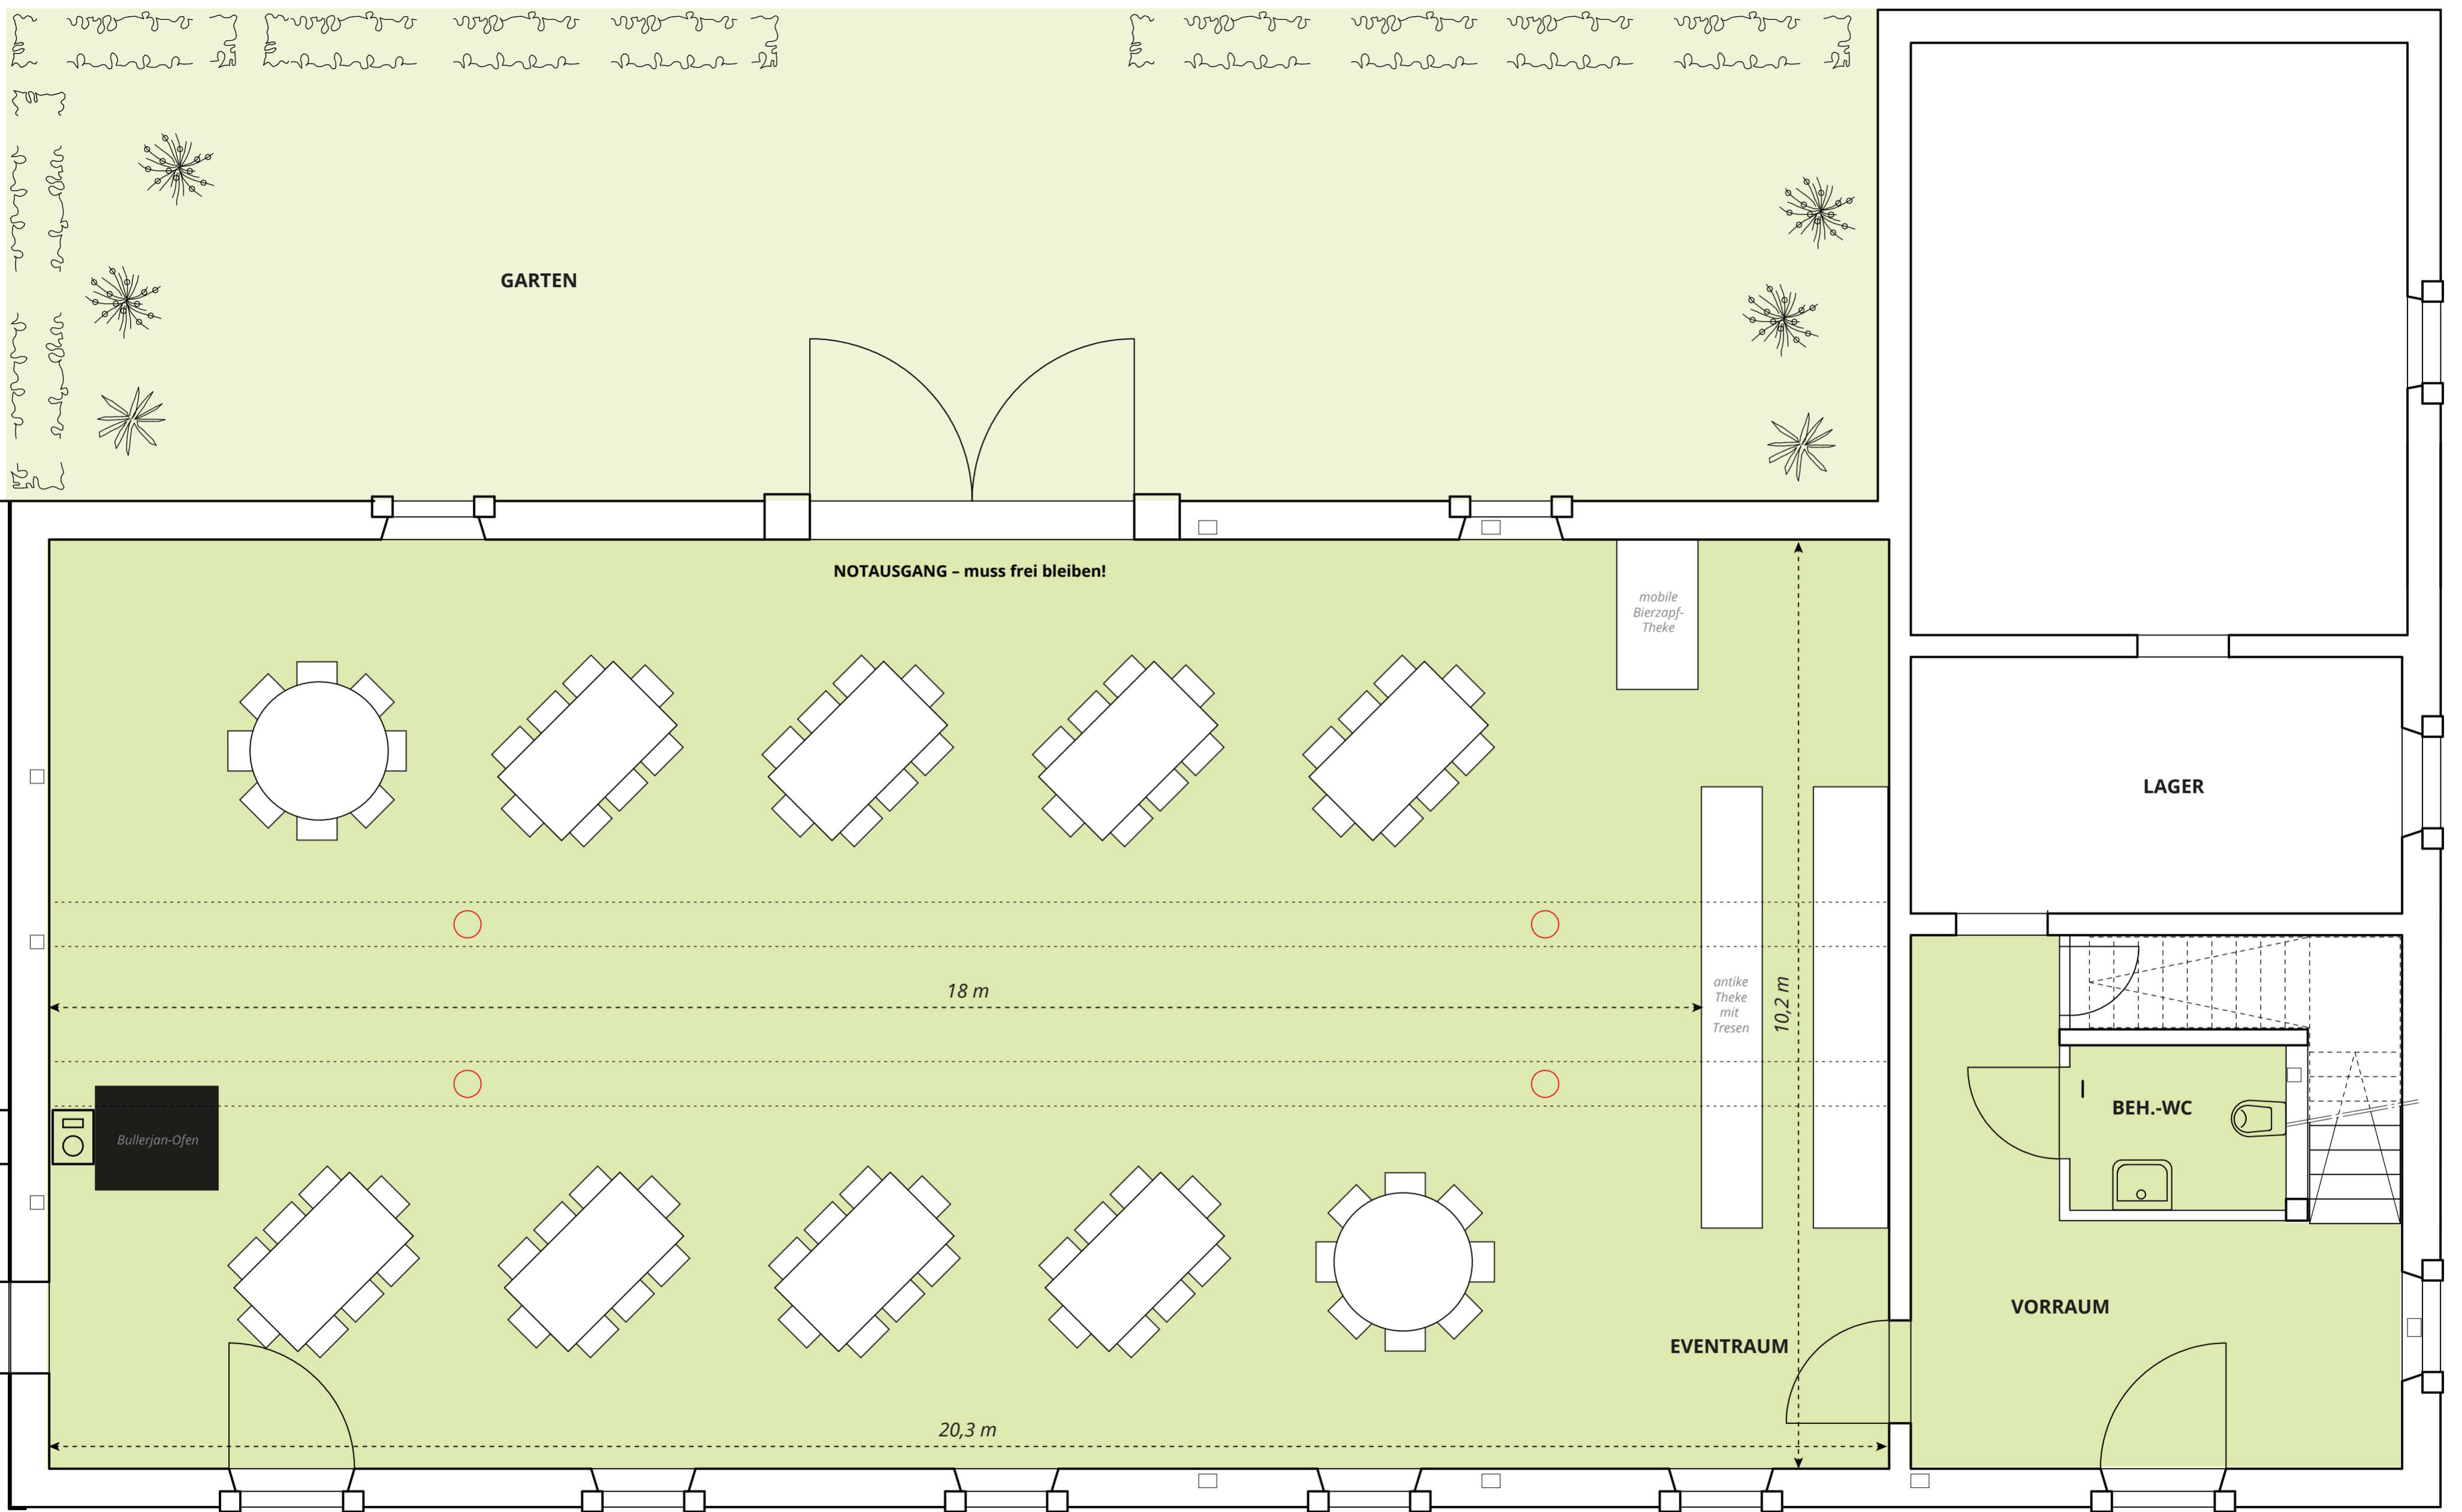

# Alter Stall

208 qm / bis 120 Personen

[www.doesterhof.de](http://www.doesterhof.de)

26.81

Eventraum

# Alter Stall

208 qm / bis 120 Personen

Bestuhlungsbeispiel 80 Sitzplätze

[www.doesterhof.de](http://www.doesterhof.de)

Eventraum

# Alter Stall

208 qm / bis 120 Personen

Bestuhlungsbeispiel 68 Sitzplätze

[www.doesterhof.de](http://www.doesterhof.de)

Eventraum

# Alter Stall

208 qm / bis 120 Personen

Bestuhlungsbeispiel 112 Sitzplätze

[www.doesterhof.de](http://www.doesterhof.de)