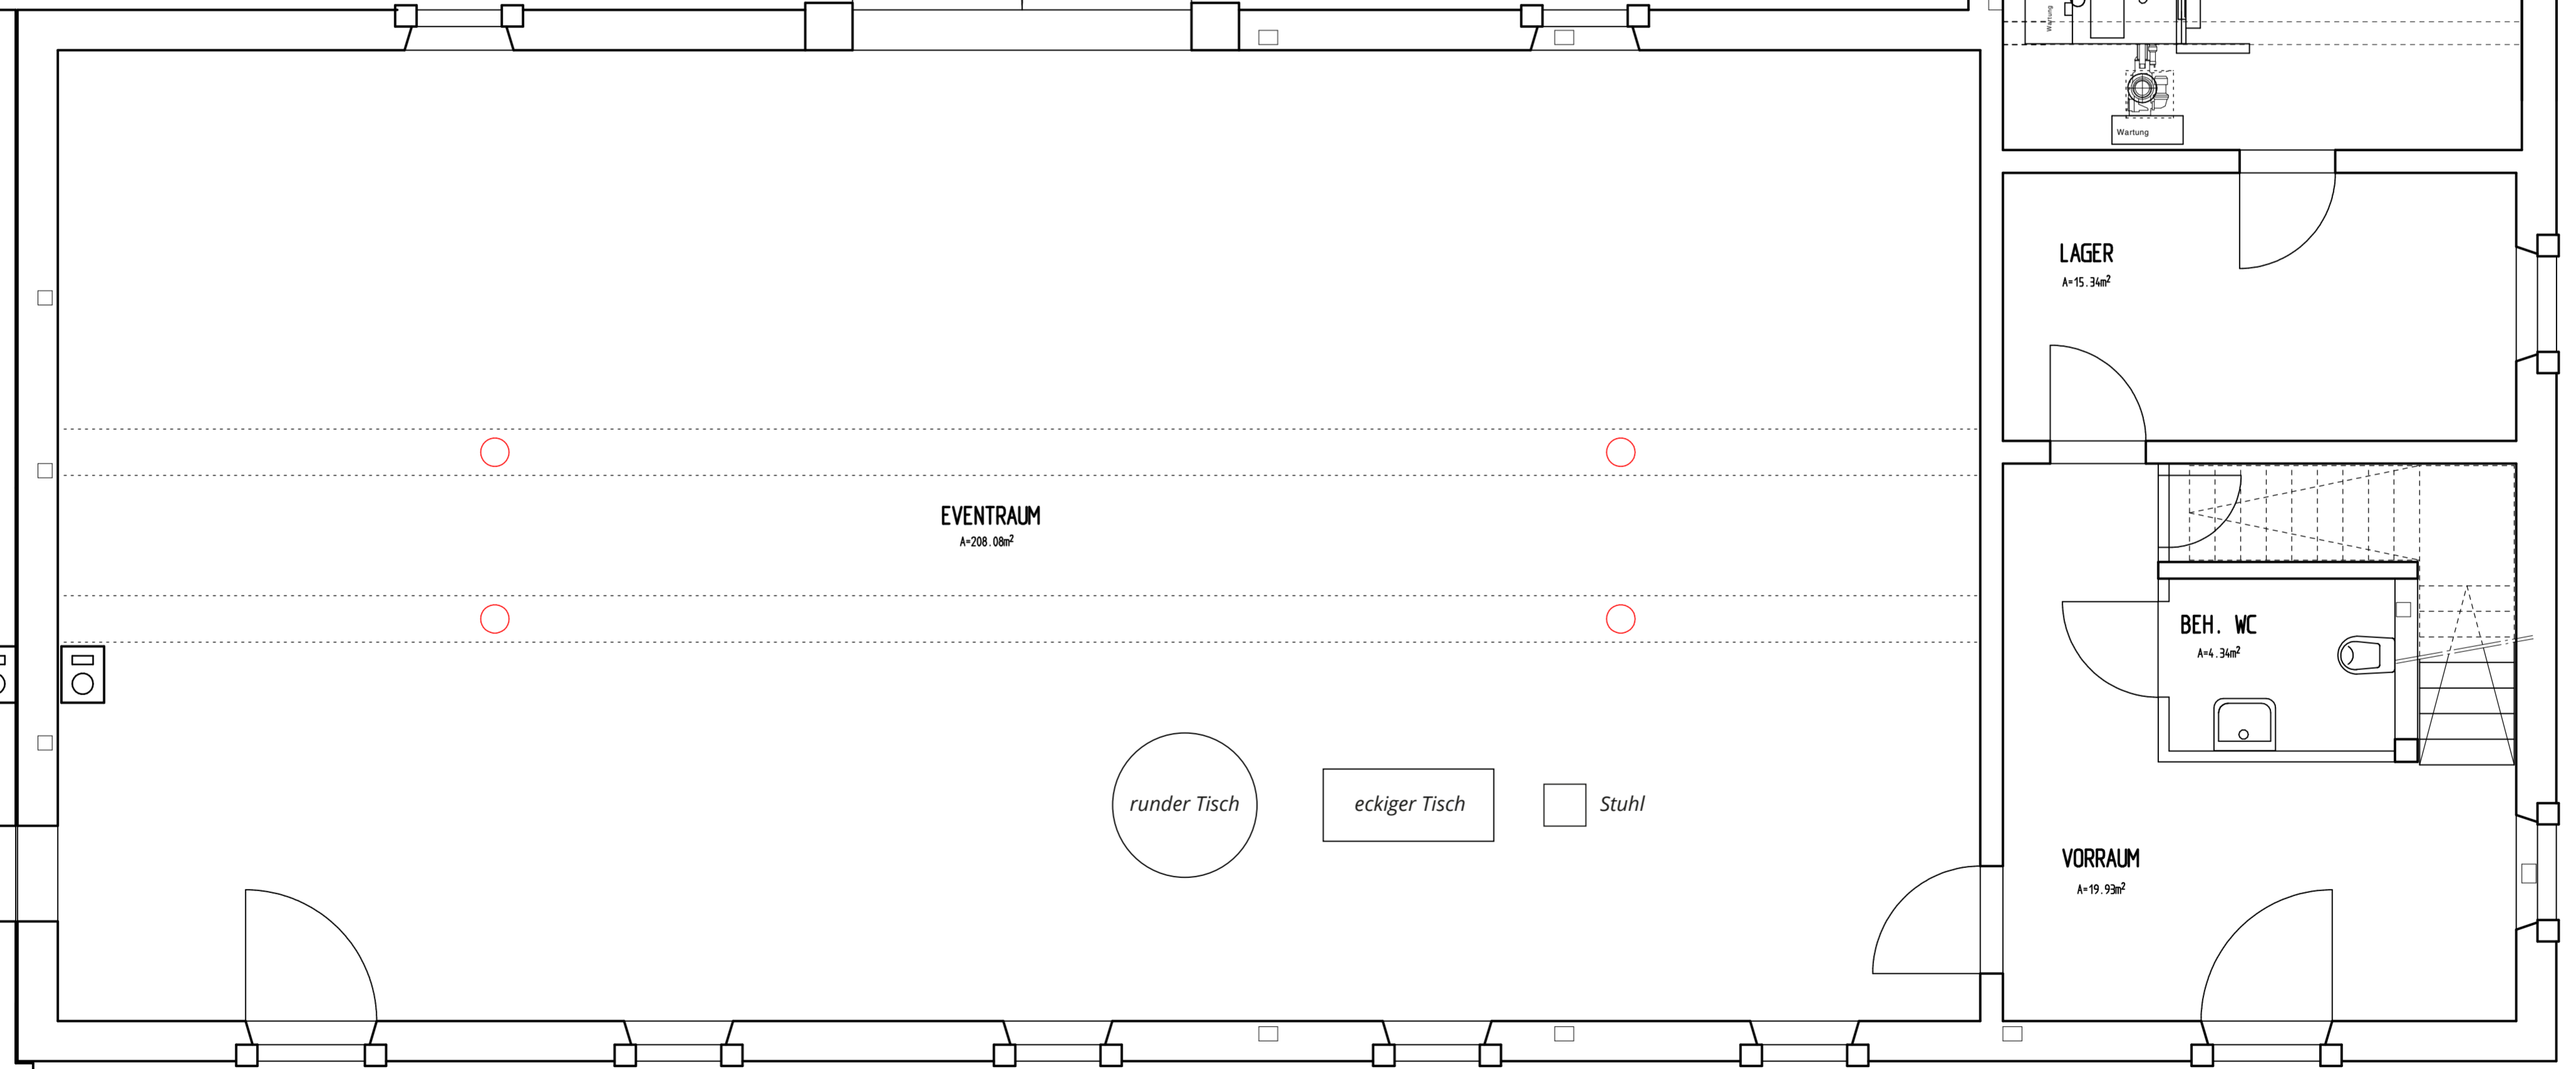

# Alter Stall

208 qm / bis 120 Personen

[www.doesterhof.de](http://www.doesterhof.de)

26.81

Eventraum

# Alter Stall

208 qm / bis 120 Personen

Bestuhlungsbeispiel 80 Sitzplätze

[www.doesterhof.de](http://www.doesterhof.de)

Eventraum

# Alter Stall

208 qm / bis 120 Personen

Bestuhlungsbeispiel 68 Sitzplätze

[www.doesterhof.de](http://www.doesterhof.de)

Eventraum

# Alter Stall

208 qm / bis 120 Personen

Bestuhlungsbeispiel 112 Sitzplätze

[www.doesterhof.de](http://www.doesterhof.de)