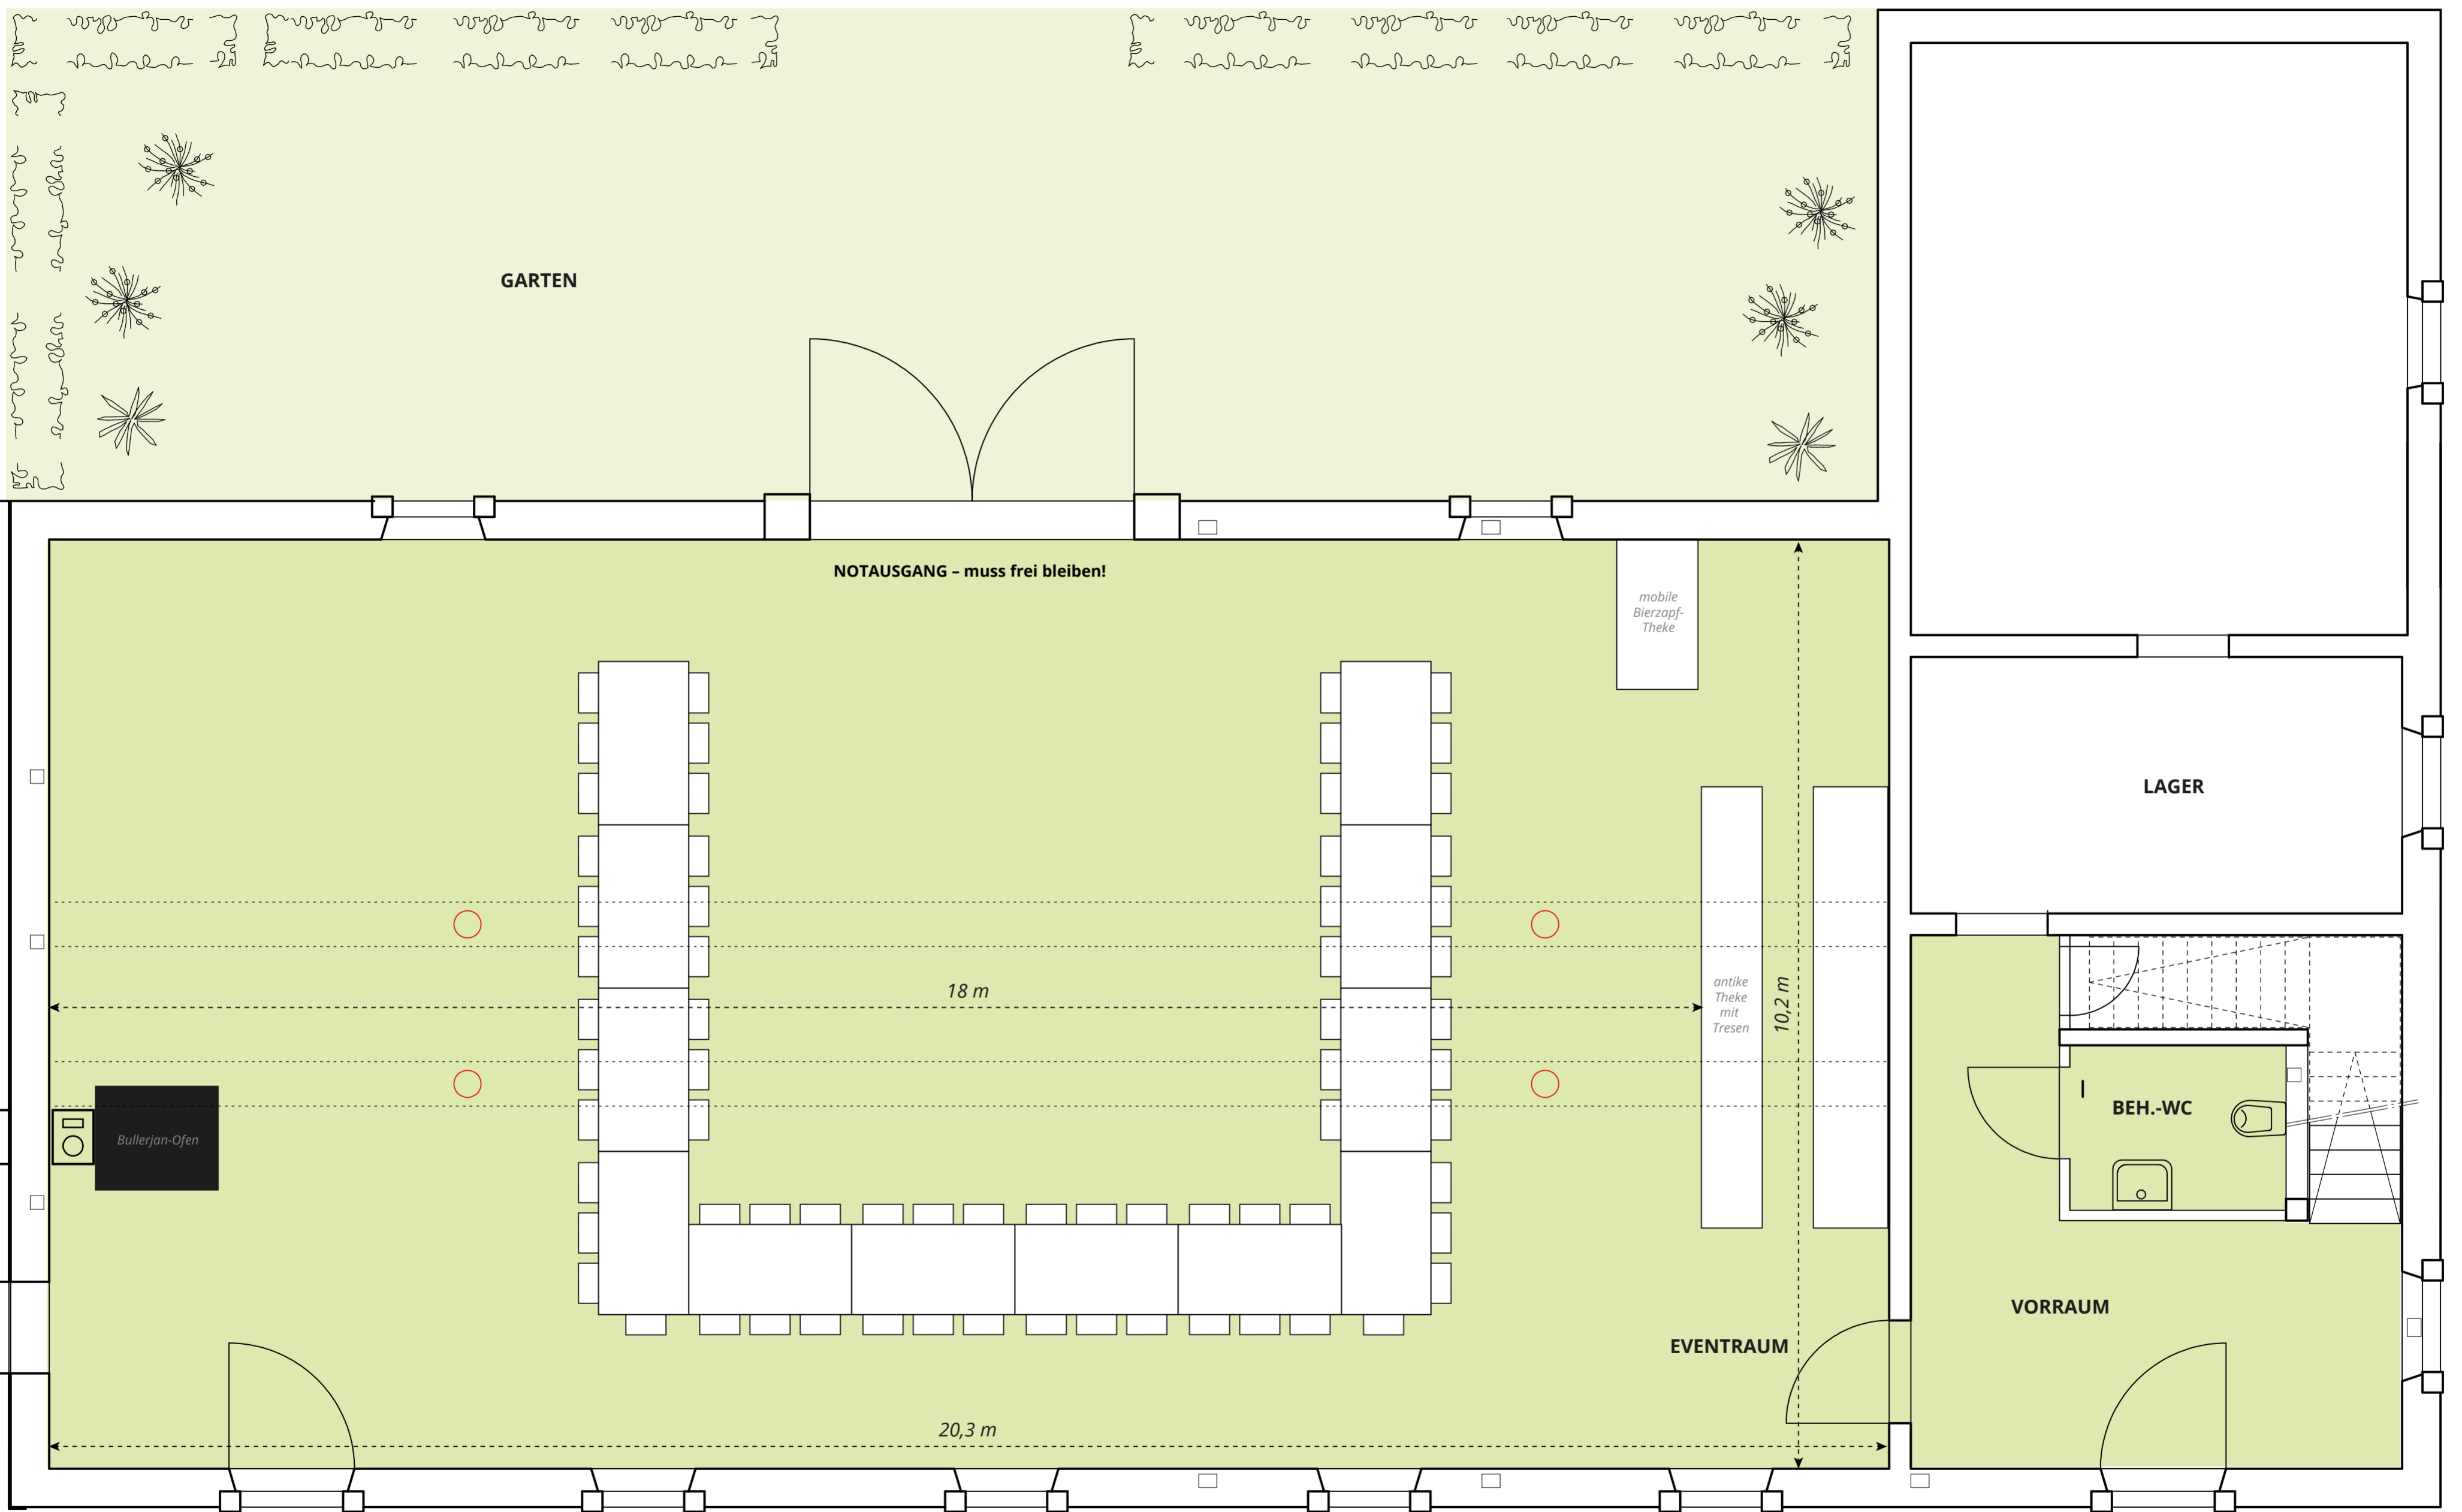

# Alter Stall

208 qm / bis 120 Personen

[www.doesterhof.de](http://www.doesterhof.de)

26.81

Eventraum

# Alter Stall

208 qm / bis 120 Personen

Bestuhlungsbeispiel 80 Sitzplätze

[www.doesterhof.de](http://www.doesterhof.de)

Eventraum

# Alter Stall

208 qm / bis 120 Personen

Bestuhlungsbeispiel 68 Sitzplätze

[www.doesterhof.de](http://www.doesterhof.de)

Eventraum

# Alter Stall

208 qm / bis 120 Personen

Bestuhlungsbeispiel 112 Sitzplätze

[www.doesterhof.de](http://www.doesterhof.de)