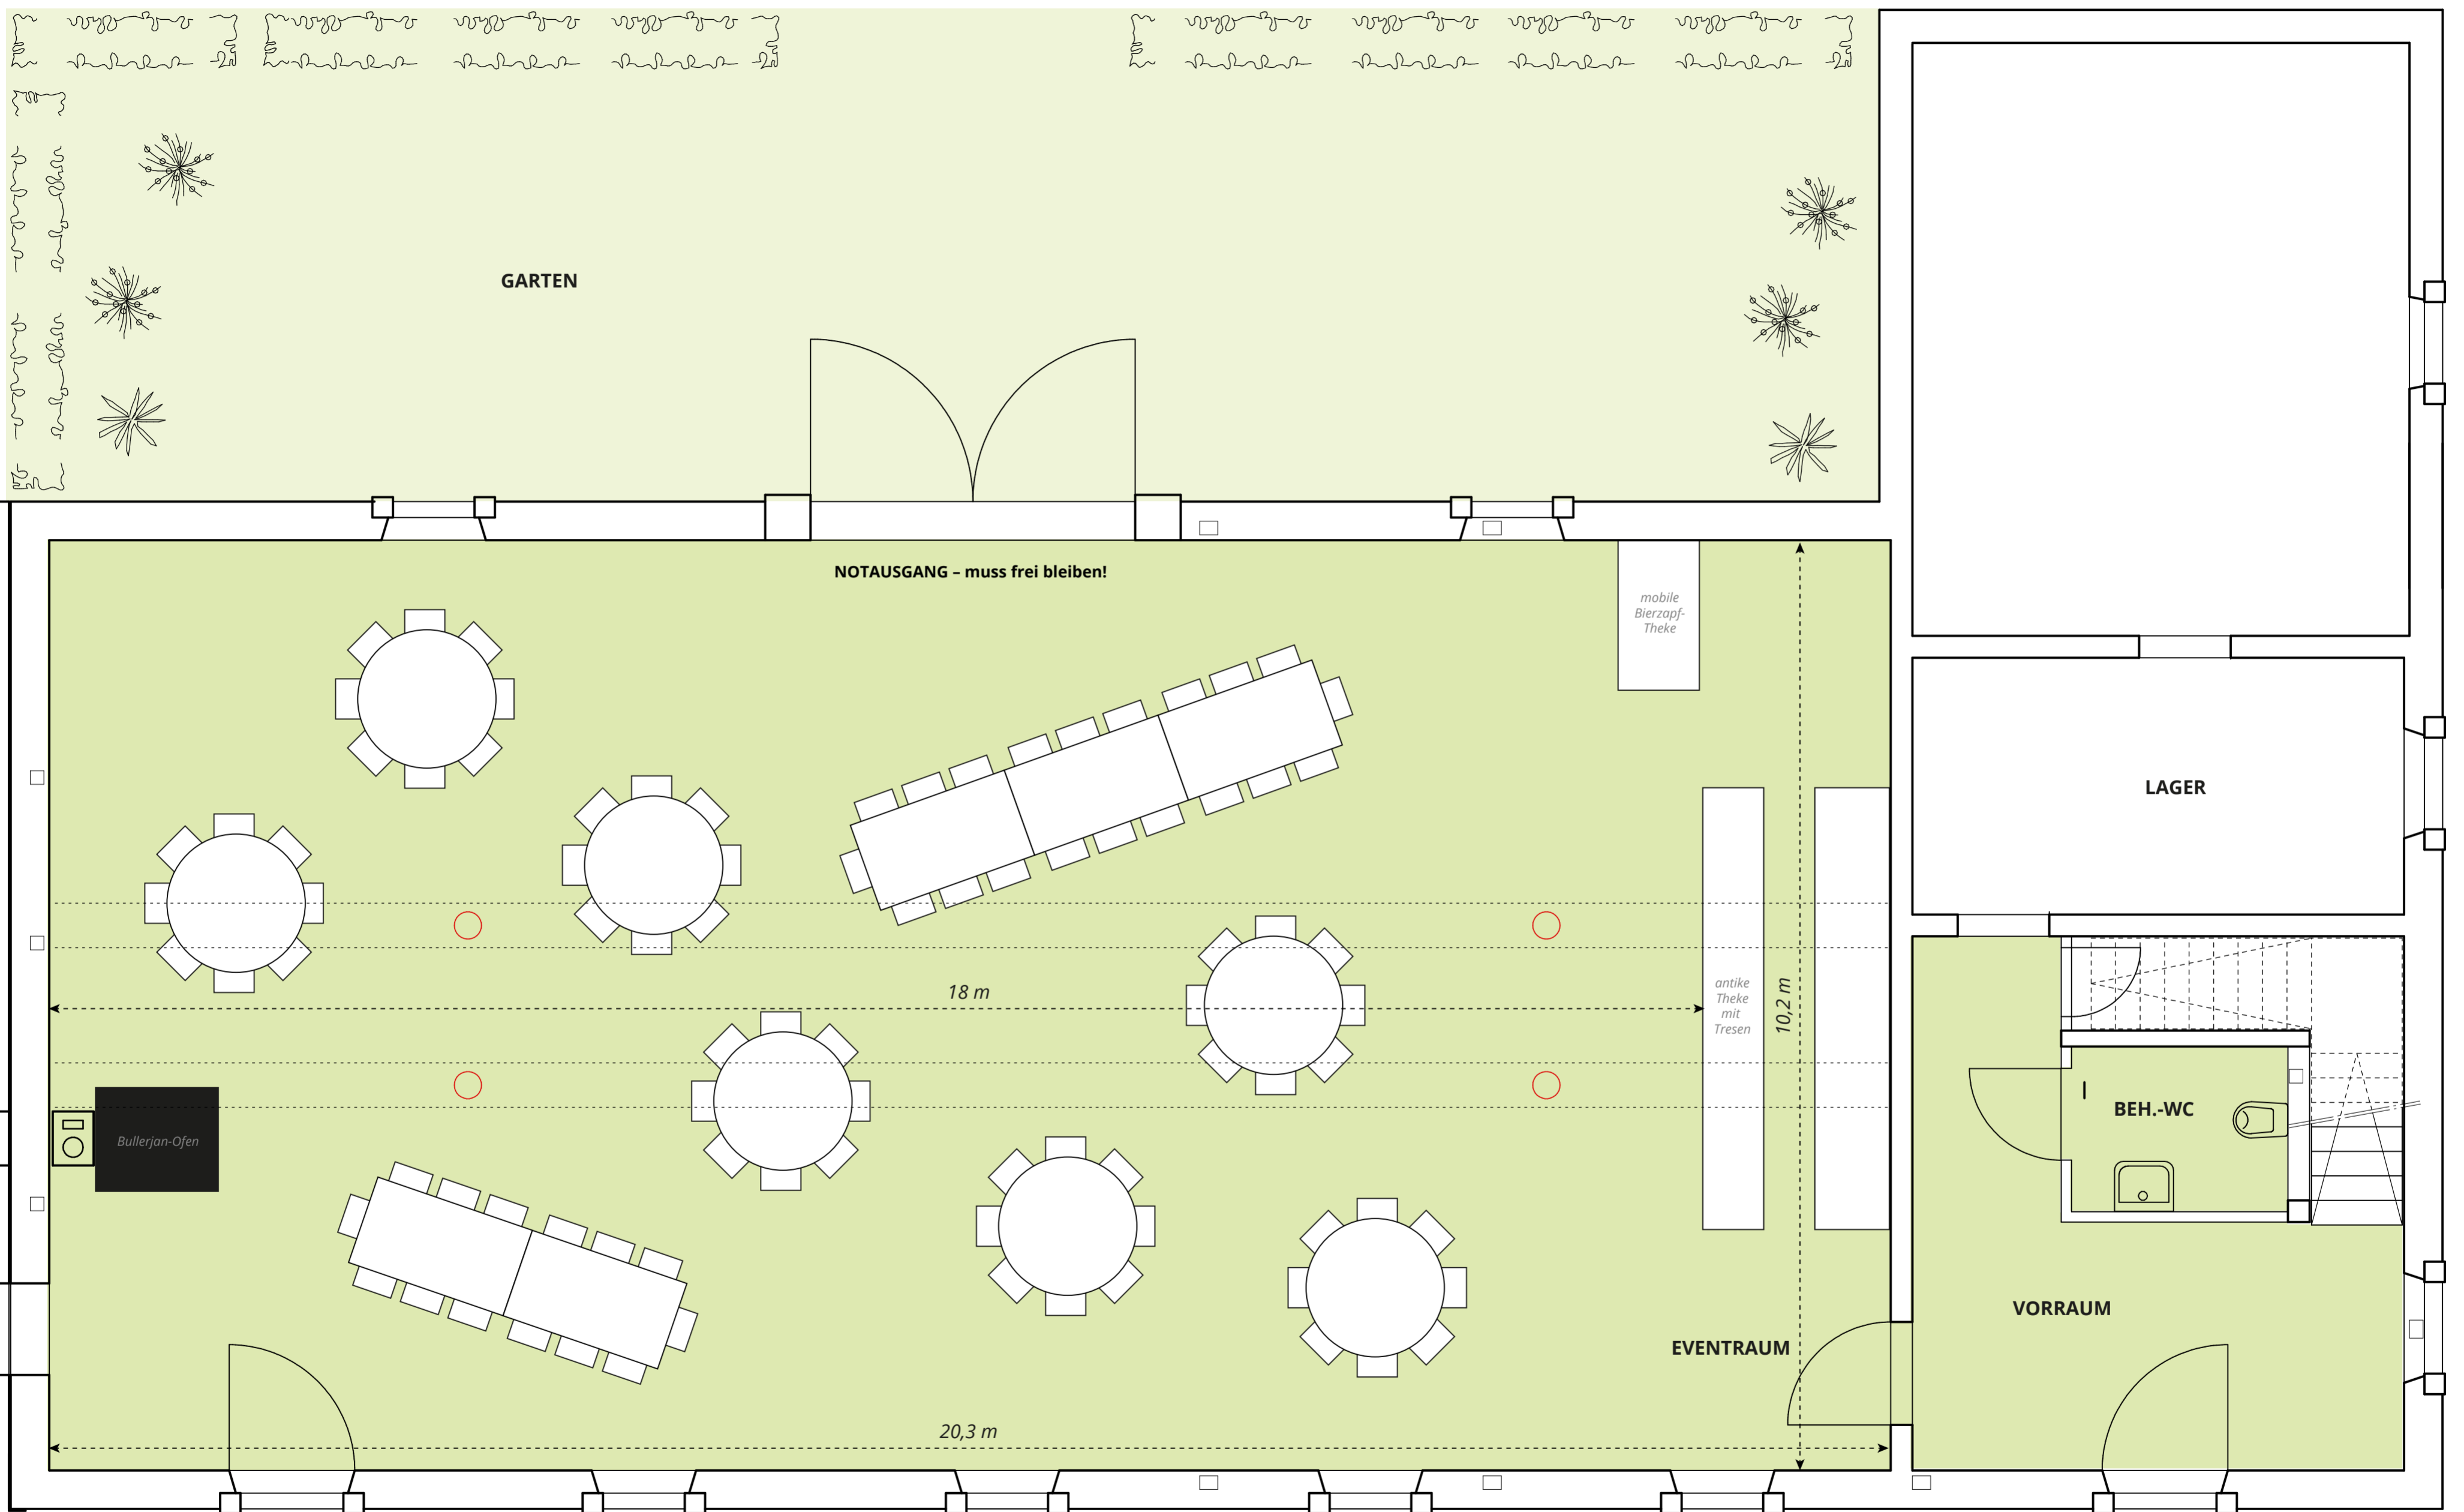

www.doesterhof.de

Eventraum

Alter Stall

208 qm / bis 120 Personen

Bestuhlungsbeispiel 96 Sitzplätze
 nur runde Tische: maximal 96 Sitzplätze wie im Beispiel

www.doesterhof.de

Eventraum

Alter Stall

208 qm / bis 120 Personen

Bestuhlungsbeispiel 96 Sitzplätze

www.doesterhof.de

Eventraum

Alter Stall

208 qm / bis 120 Personen

Bestuhlungsbeispiel 80 Sitzplätze

www.doesterhof.de

Eventraum

Alter Stall

208 qm / bis 120 Personen

Bestuhlungsbeispiel 90 Sitzplätze

www.doesterhof.de

Eventraum

Alter Stall

208 qm / bis 120 Personen

Alter Stall

208 qm / bis 120 Personen

Bestuhlungsbeispiel 112 Sitzplätze

www.doesterhof.de