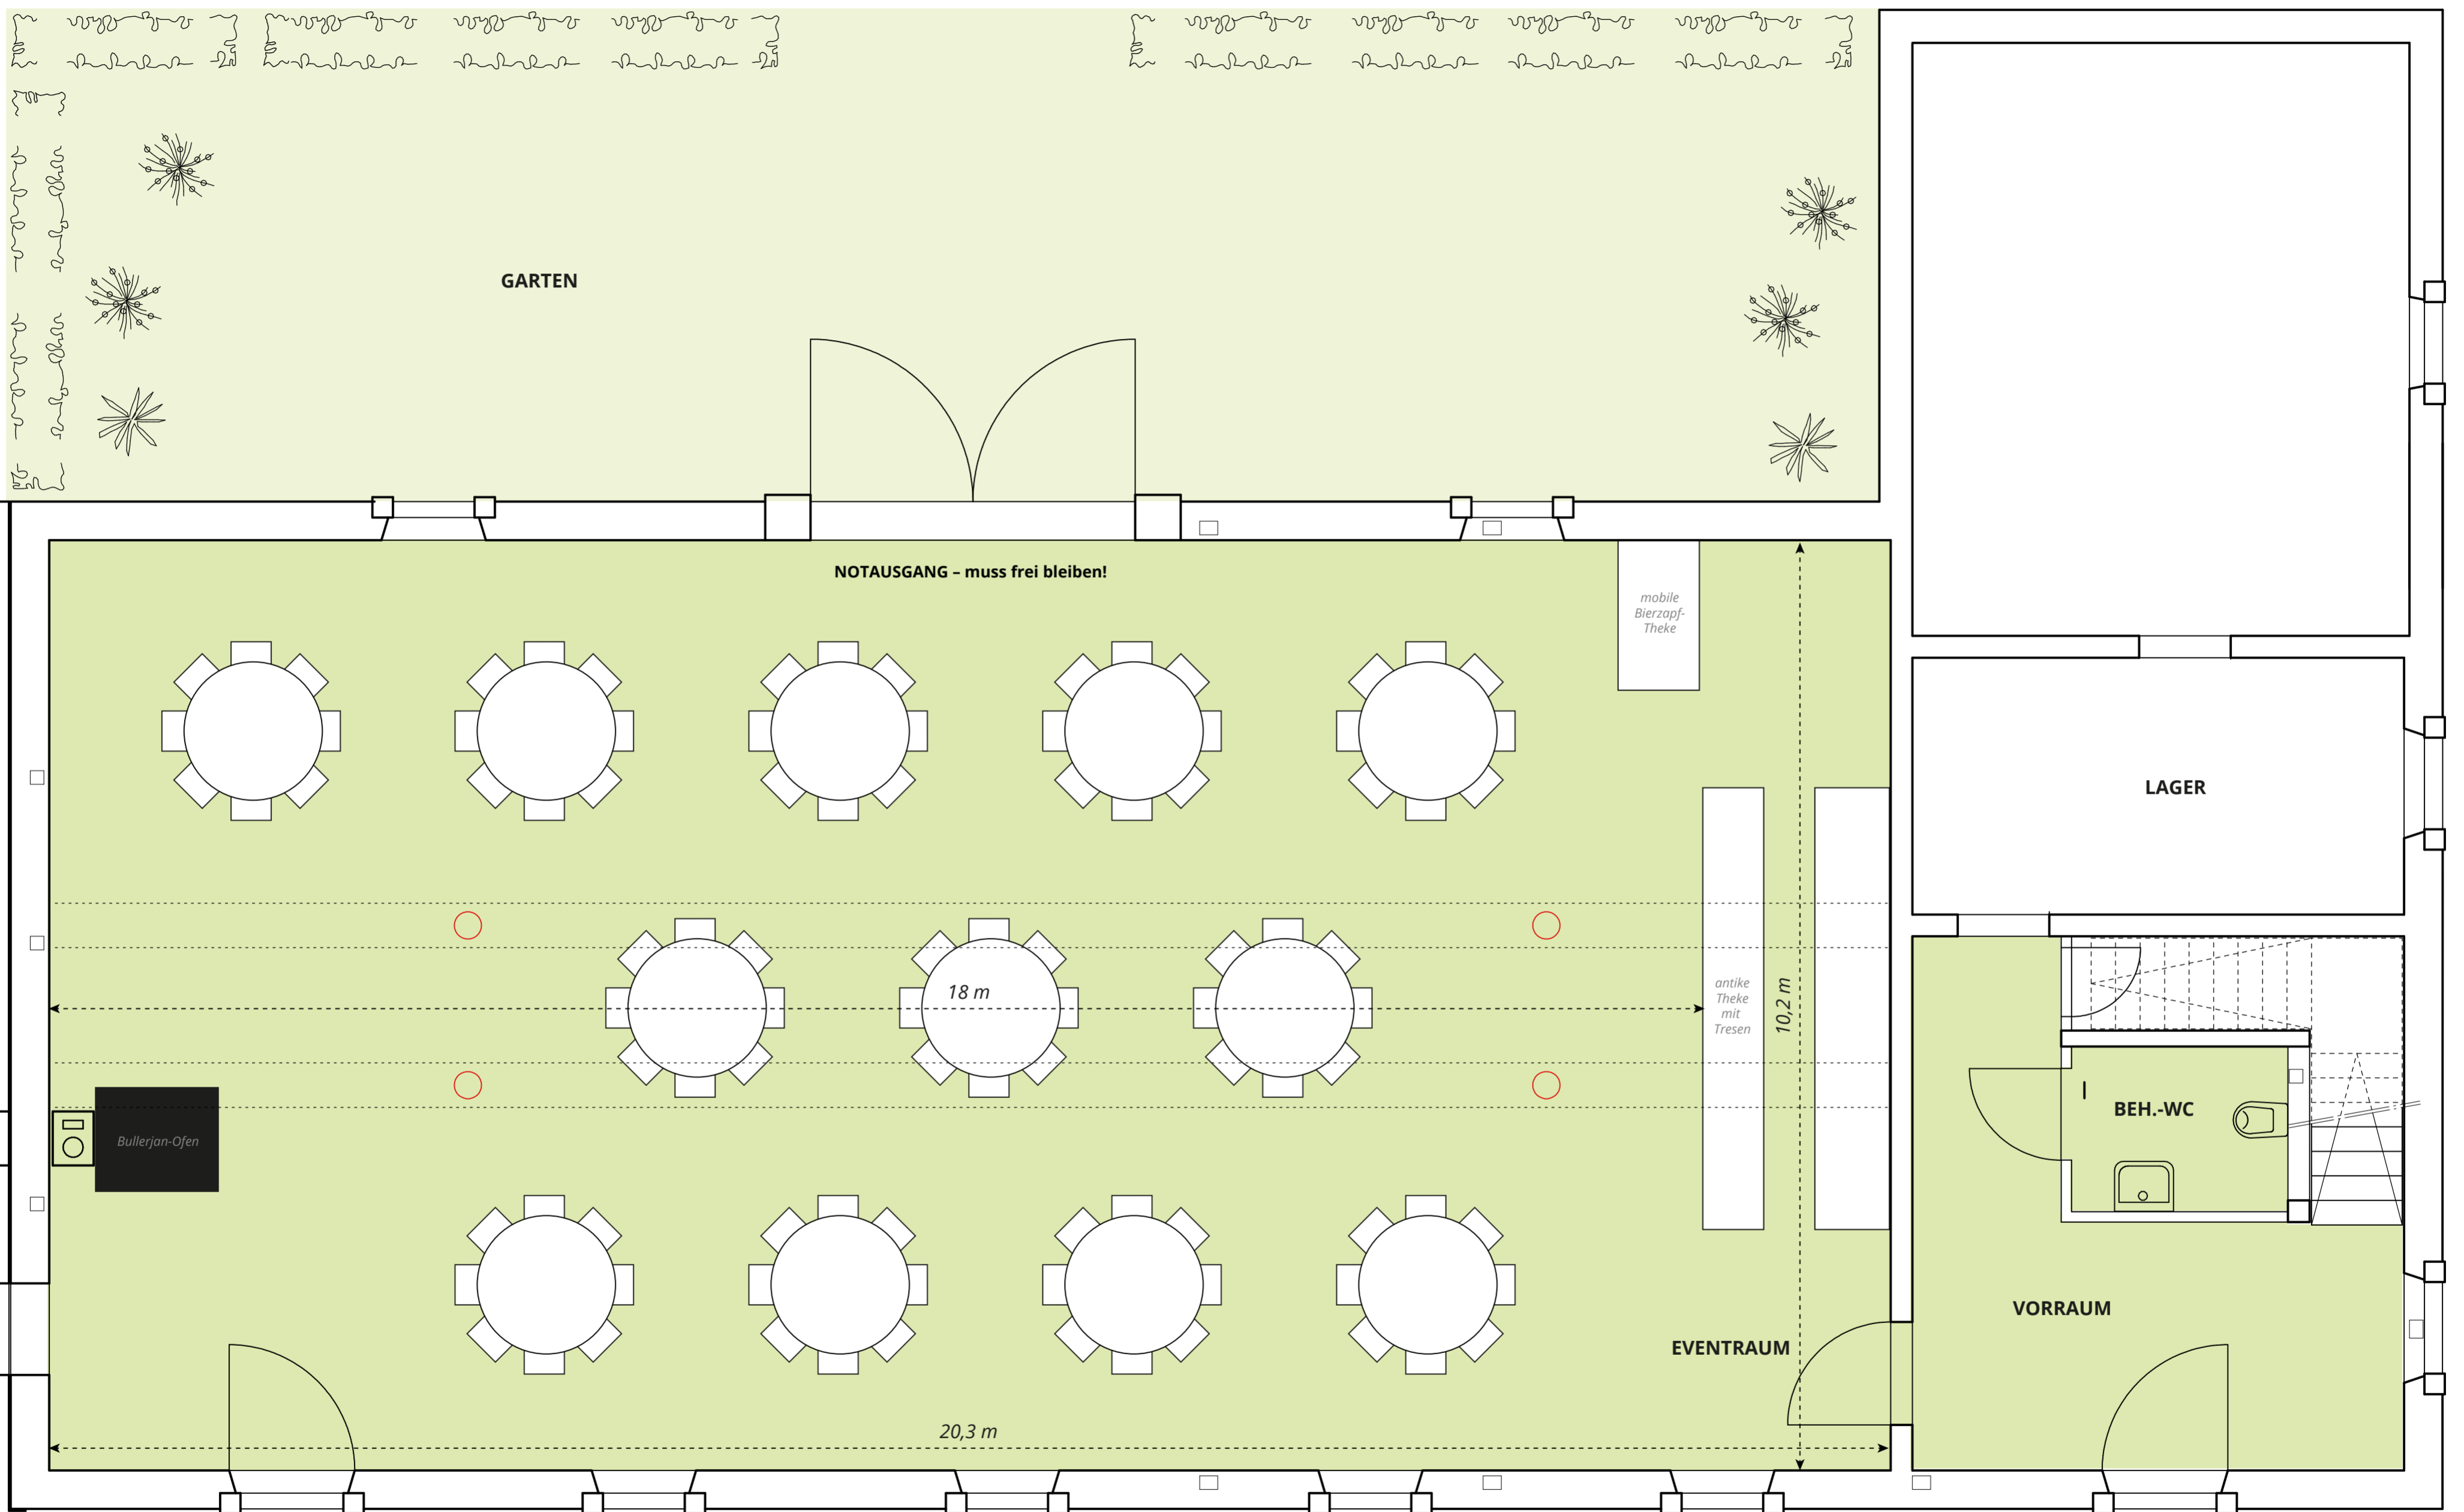

Eventraum

Alter Stall

208 qm / bis 120 Personen

Eventraum

Alter Stall

208 qm / bis 120 Personen

Bestuhlungsbeispiel 104 Sitzplätze

bis 120 Sitzplätze möglich

www.doesterhof.de

Eventraum

Alter Stall

208 qm / bis 120 Personen

Bestuhlungsbeispiel 96 Sitzplätze
 nur runde Tische: maximal 96 Sitzplätze wie im Beispiel

www.doesterhof.de

Eventraum

Alter Stall

Eventraum

Alter Stall

208 qm / bis 120 Personen

Bestuhlungsbeispiel 90 Sitzplätze

www.doesterhof.de

Eventraum

Alter Stall

208 qm / bis 120 Personen

Alter Stall

208 qm / bis 120 Personen

Bestuhlungsbeispiel 112 Sitzplätze

www.doesterhof.de