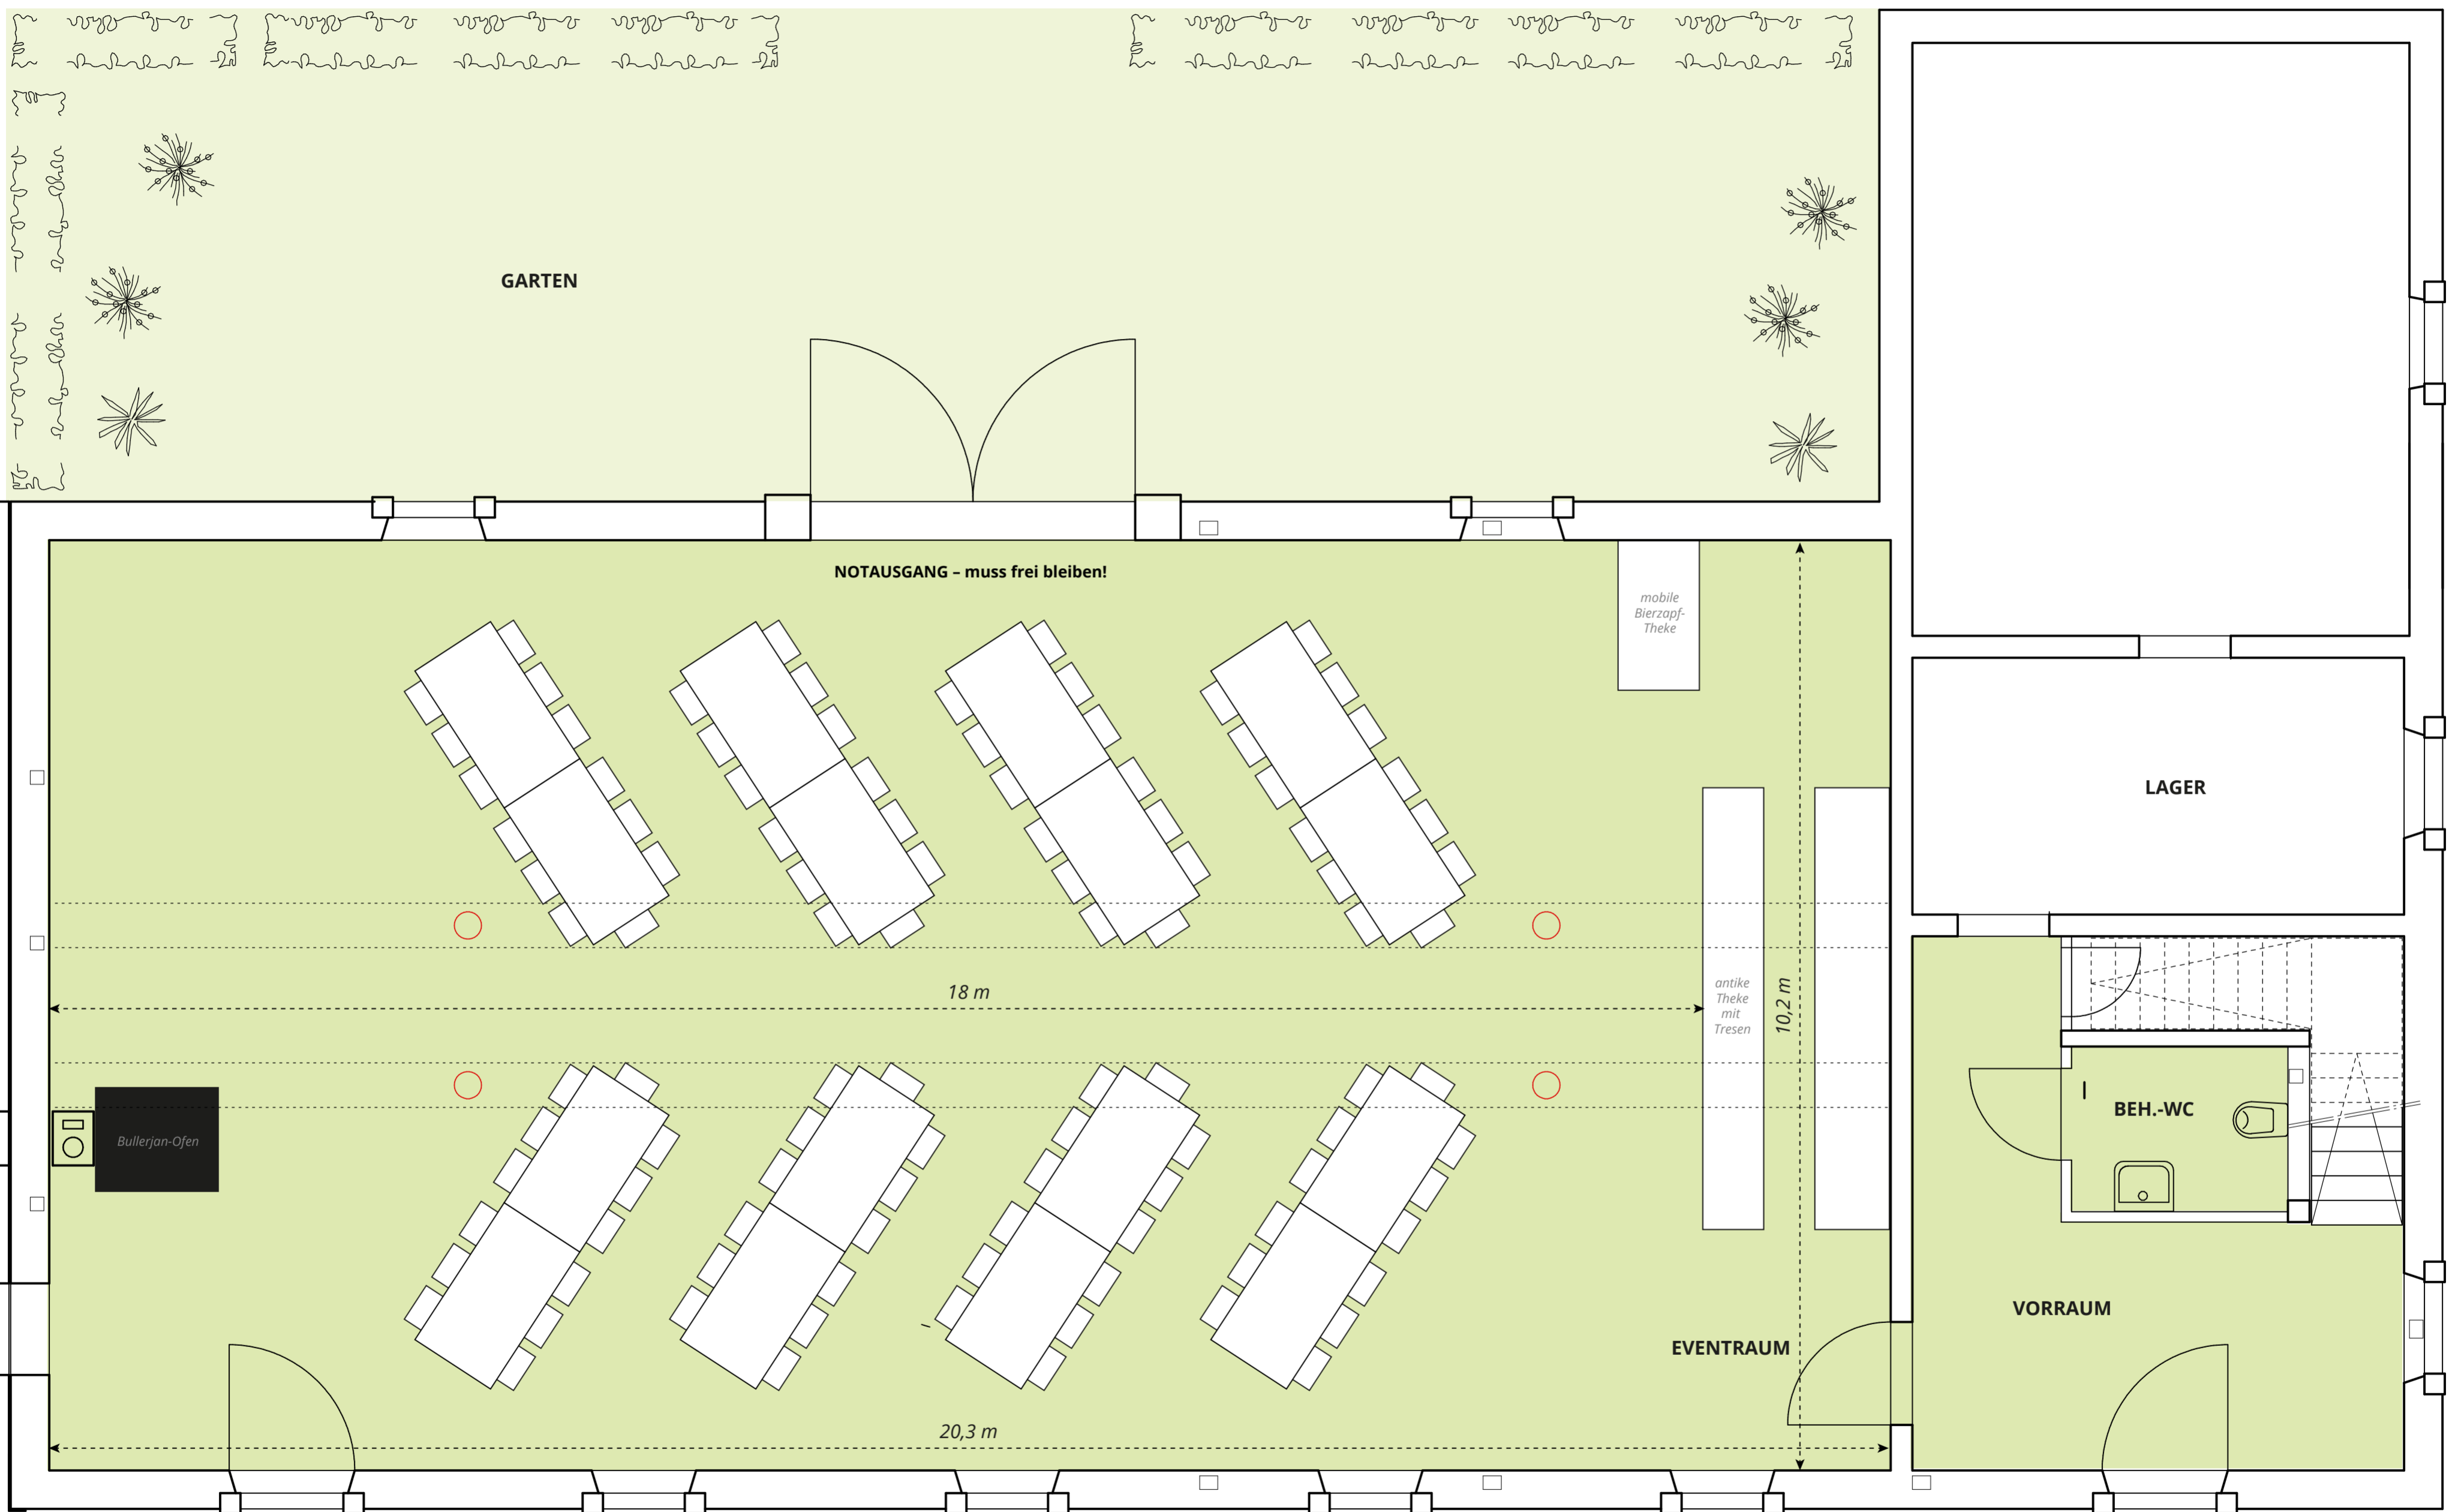

Eventraum

Alter Stall

208 qm / bis 120 Personen

Eventraum

Alter Stall

208 qm / bis 120 Personen

Bestuhlungsbeispiel 104 Sitzplätze

bis 120 Sitzplätze möglich

www.doesterhof.de

Eventraum

Alter Stall

208 qm / bis 120 Personen

Bestuhlungsbeispiel 96 Sitzplätze
 nur runde Tische: maximal 96 Sitzplätze wie im Beispiel

www.doesterhof.de

Eventraum

Alter Stall

Eventraum

Alter Stall

208 qm / bis 120 Personen

Bestuhlungsbeispiel 90 Sitzplätze

www.doesterhof.de

Eventraum

Alter Stall

208 qm / bis 120 Personen

Alter Stall

208 qm / bis 120 Personen

Bestuhlungsbeispiel 112 Sitzplätze

www.doesterhof.de