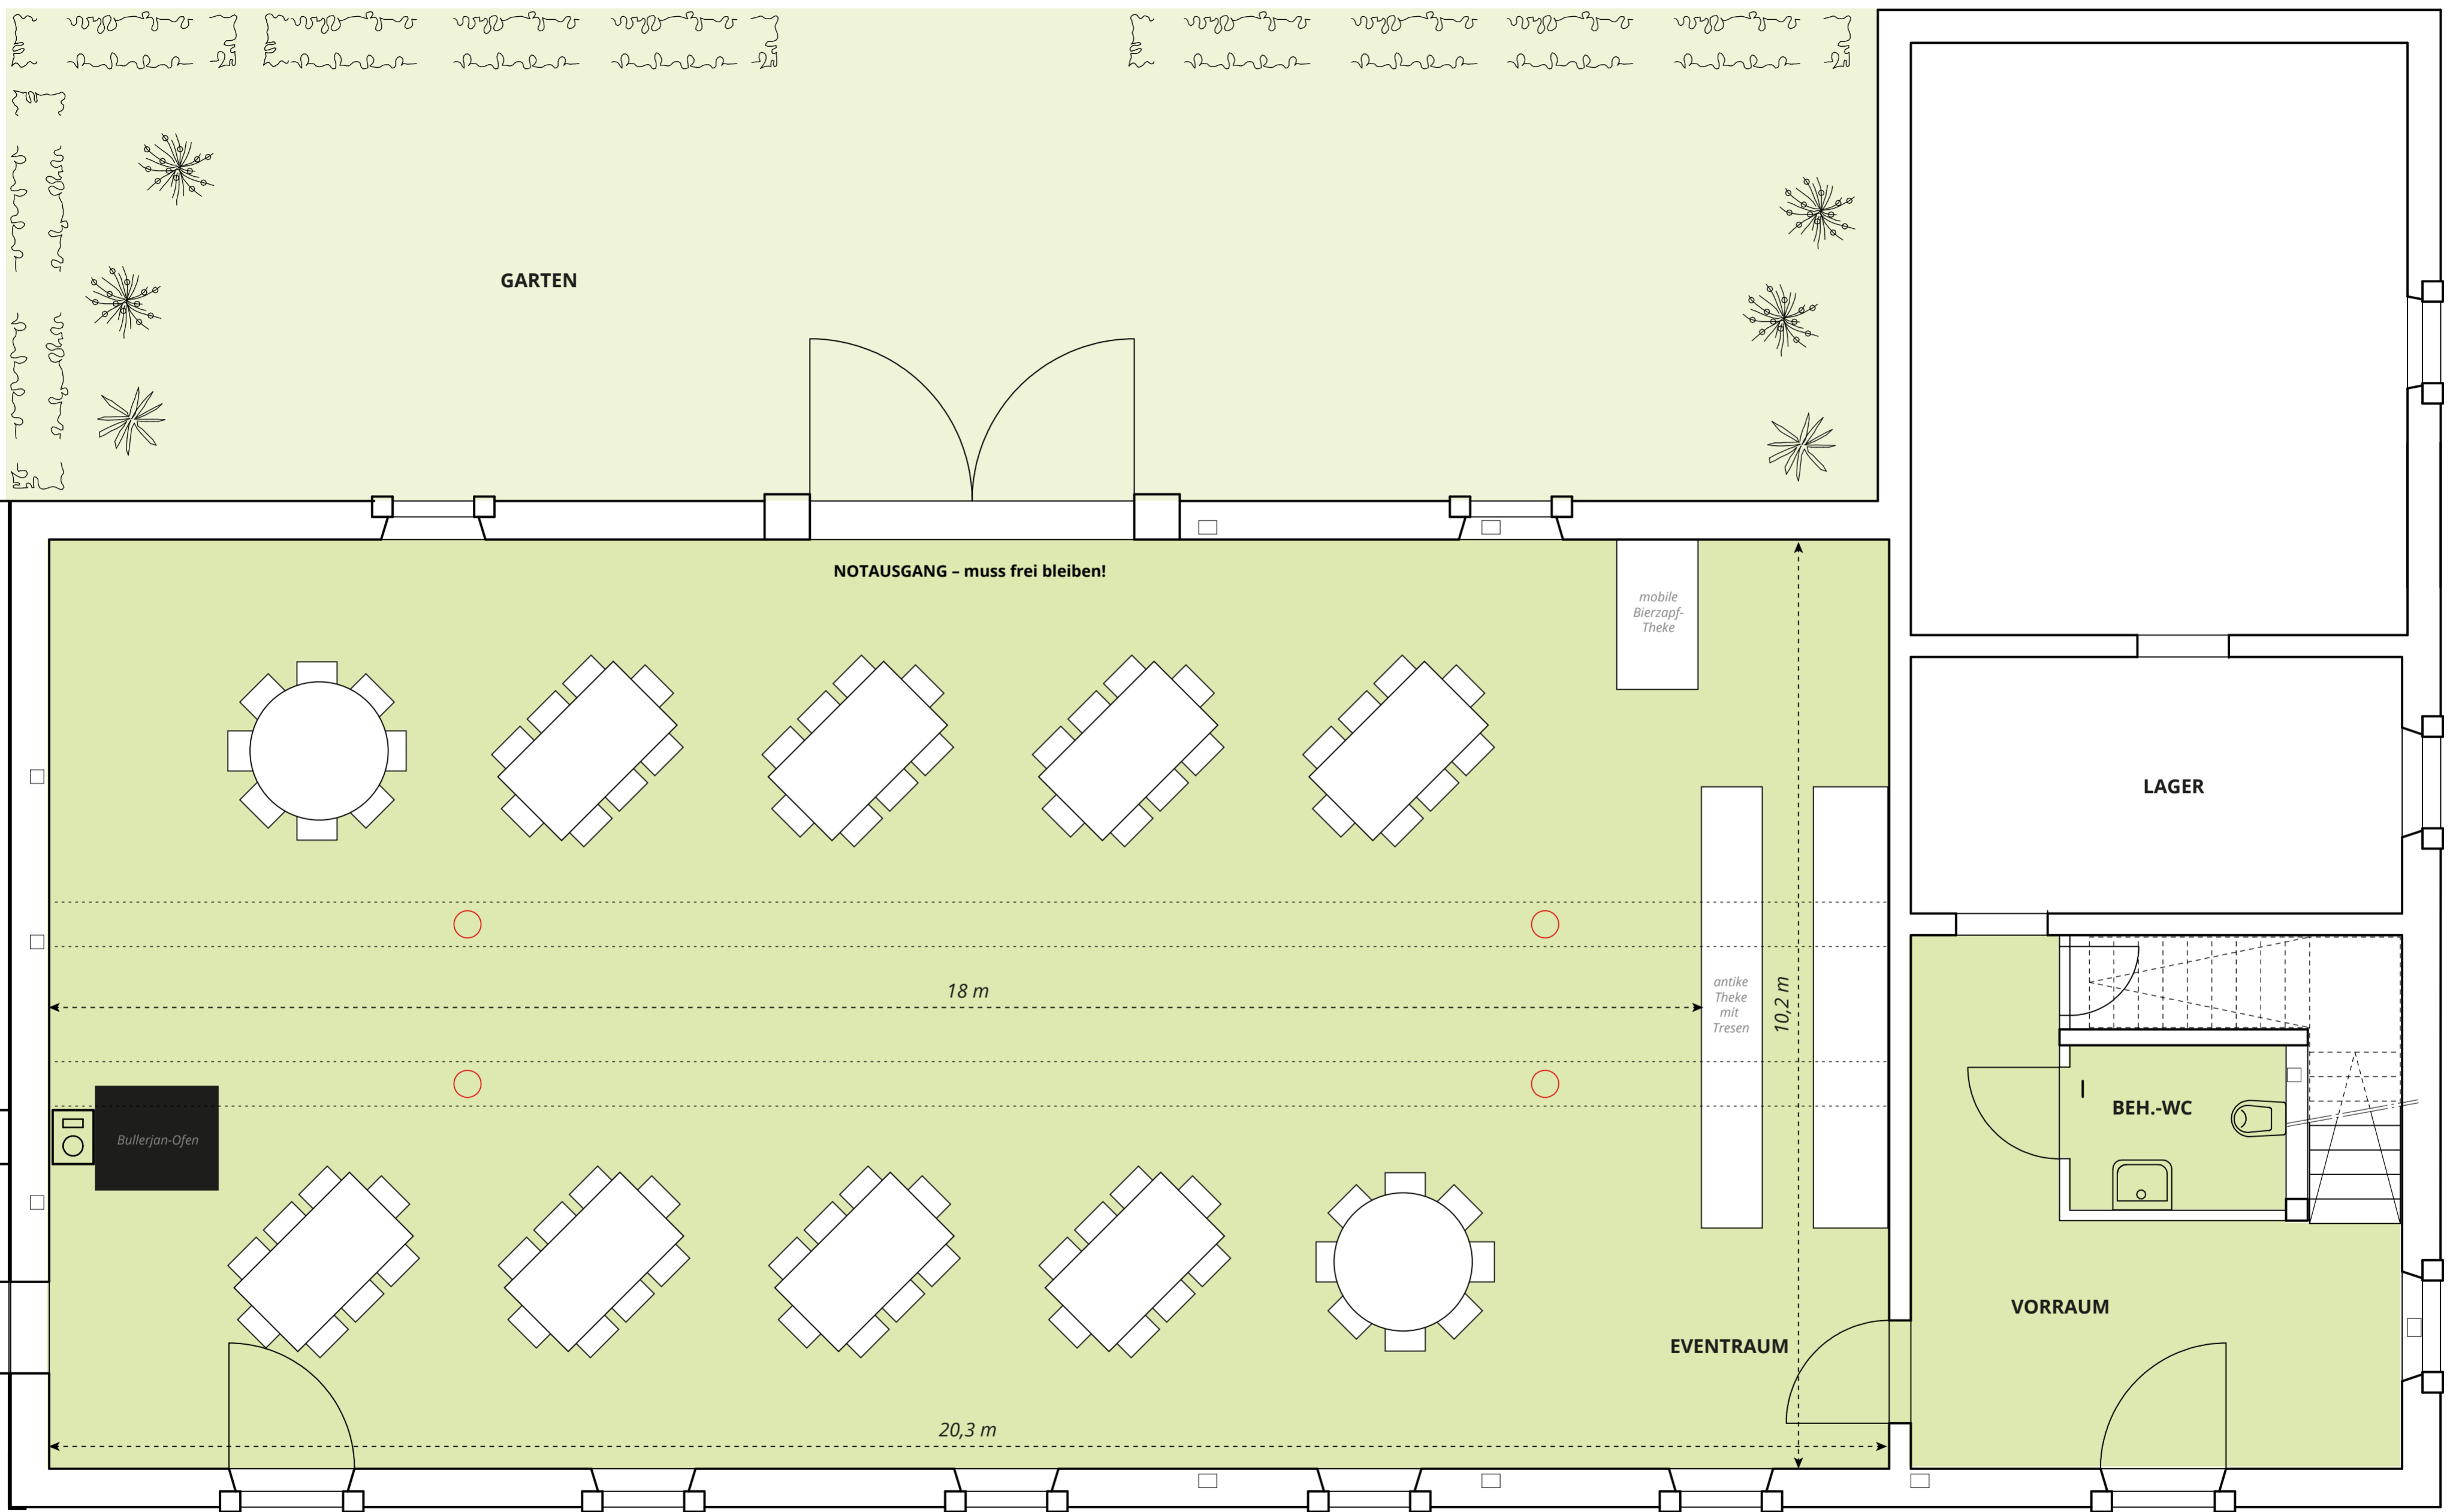

www.doesterhof.de

Eventraum

Alter Stall

208 qm / bis 120 Personen

Bestuhlungsbeispiel 96 Sitzplätze
 nur runde Tische: maximal 96 Sitzplätze wie im Beispiel

www.doesterhof.de

Eventraum

Alter Stall

208 qm / bis 120 Personen

Bestuhlungsbeispiel 96 Sitzplätze

www.doesterhof.de

Eventraum

Alter Stall

208 qm / bis 120 Personen

Bestuhlungsbeispiel 80 Sitzplätze

www.doesterhof.de

Eventraum

Alter Stall

208 qm / bis 120 Personen

Bestuhlungsbeispiel 90 Sitzplätze

www.doesterhof.de

Eventraum

Alter Stall

208 qm / bis 120 Personen

Alter Stall

208 qm / bis 120 Personen

Bestuhlungsbeispiel 112 Sitzplätze

www.doesterhof.de