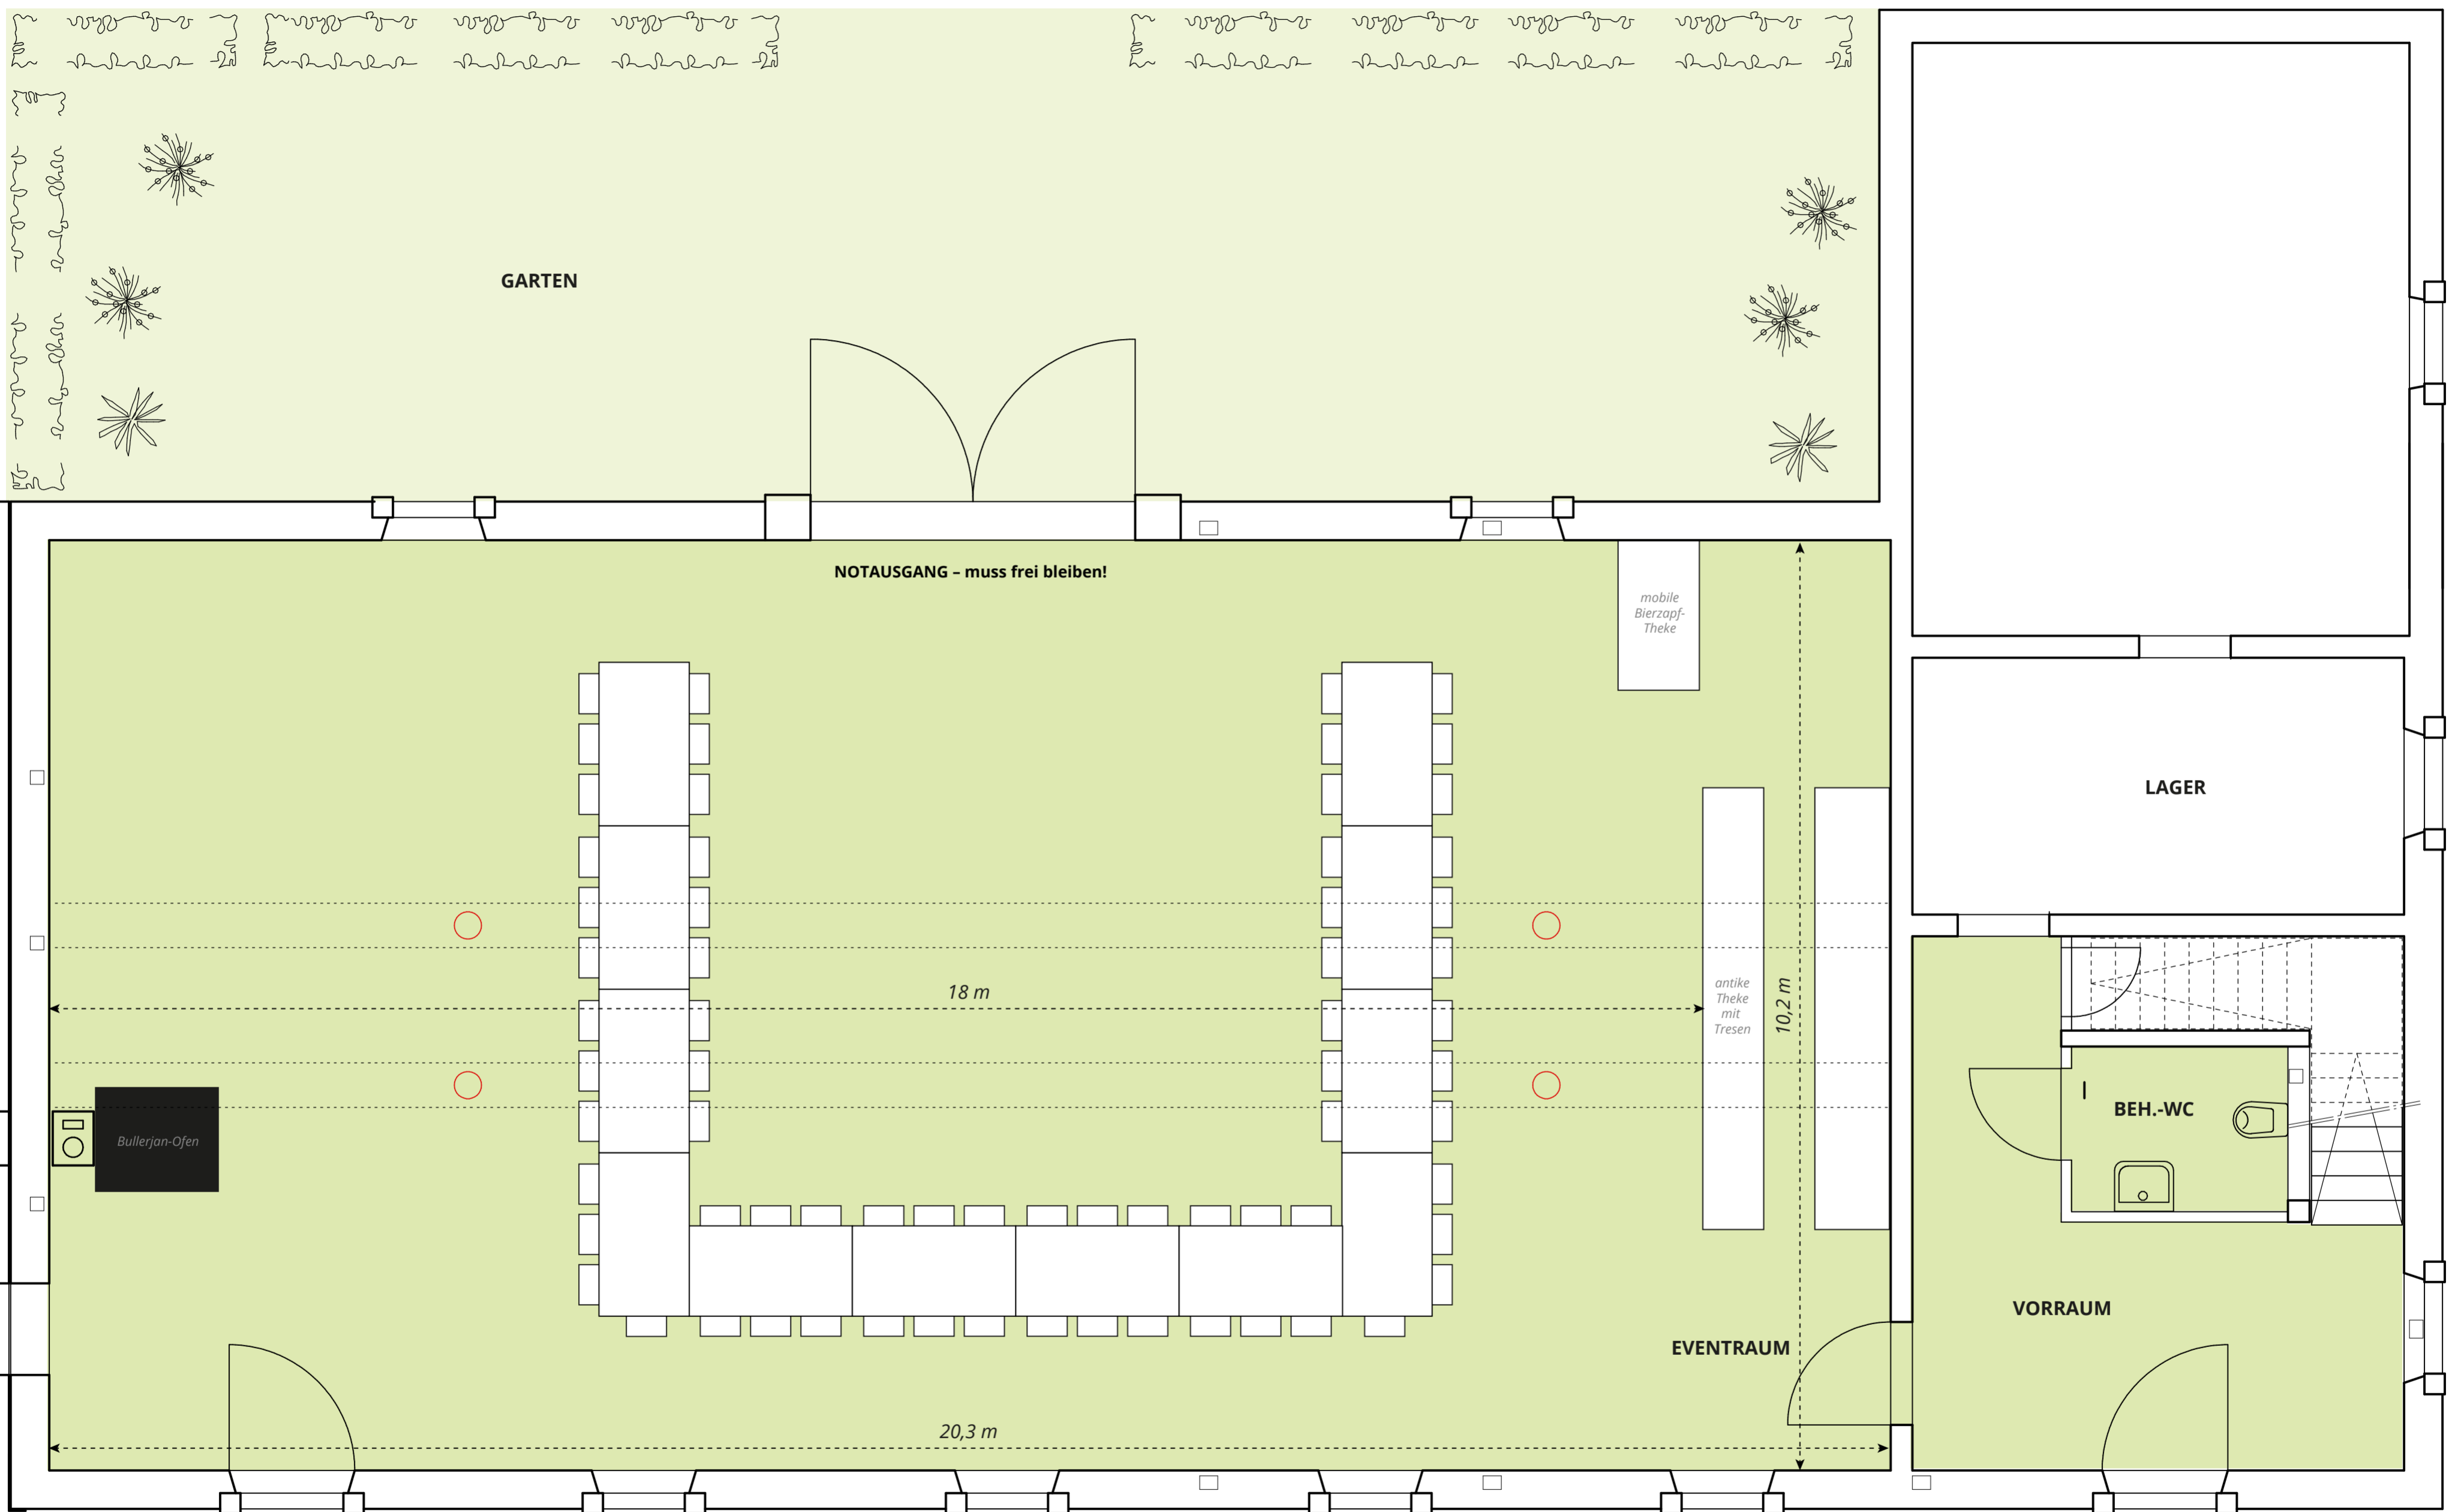

www.doesterhof.de

Eventraum

Alter Stall

208 qm / bis 120 Personen

Bestuhlungsbeispiel 96 Sitzplätze
 nur runde Tische: maximal 96 Sitzplätze wie im Beispiel

www.doesterhof.de

Eventraum

Alter Stall

Eventraum

Alter Stall

208 qm / bis 120 Personen

Bestuhlungsbeispiel 90 Sitzplätze

www.doesterhof.de

Eventraum

Alter Stall

208 qm / bis 120 Personen

Bestuhlungsbeispiel 68 Sitzplätze

www.doesterhof.de

Eventraum

Alter Stall

208 qm / bis 120 Personen

Bestuhlungsbeispiel 80 Sitzplätze

www.doesterhof.de

Eventraum

Alter Stall

208 qm / bis 120 Personen

Bestuhlungsbeispiel 112 Sitzplätze

www.doesterhof.de