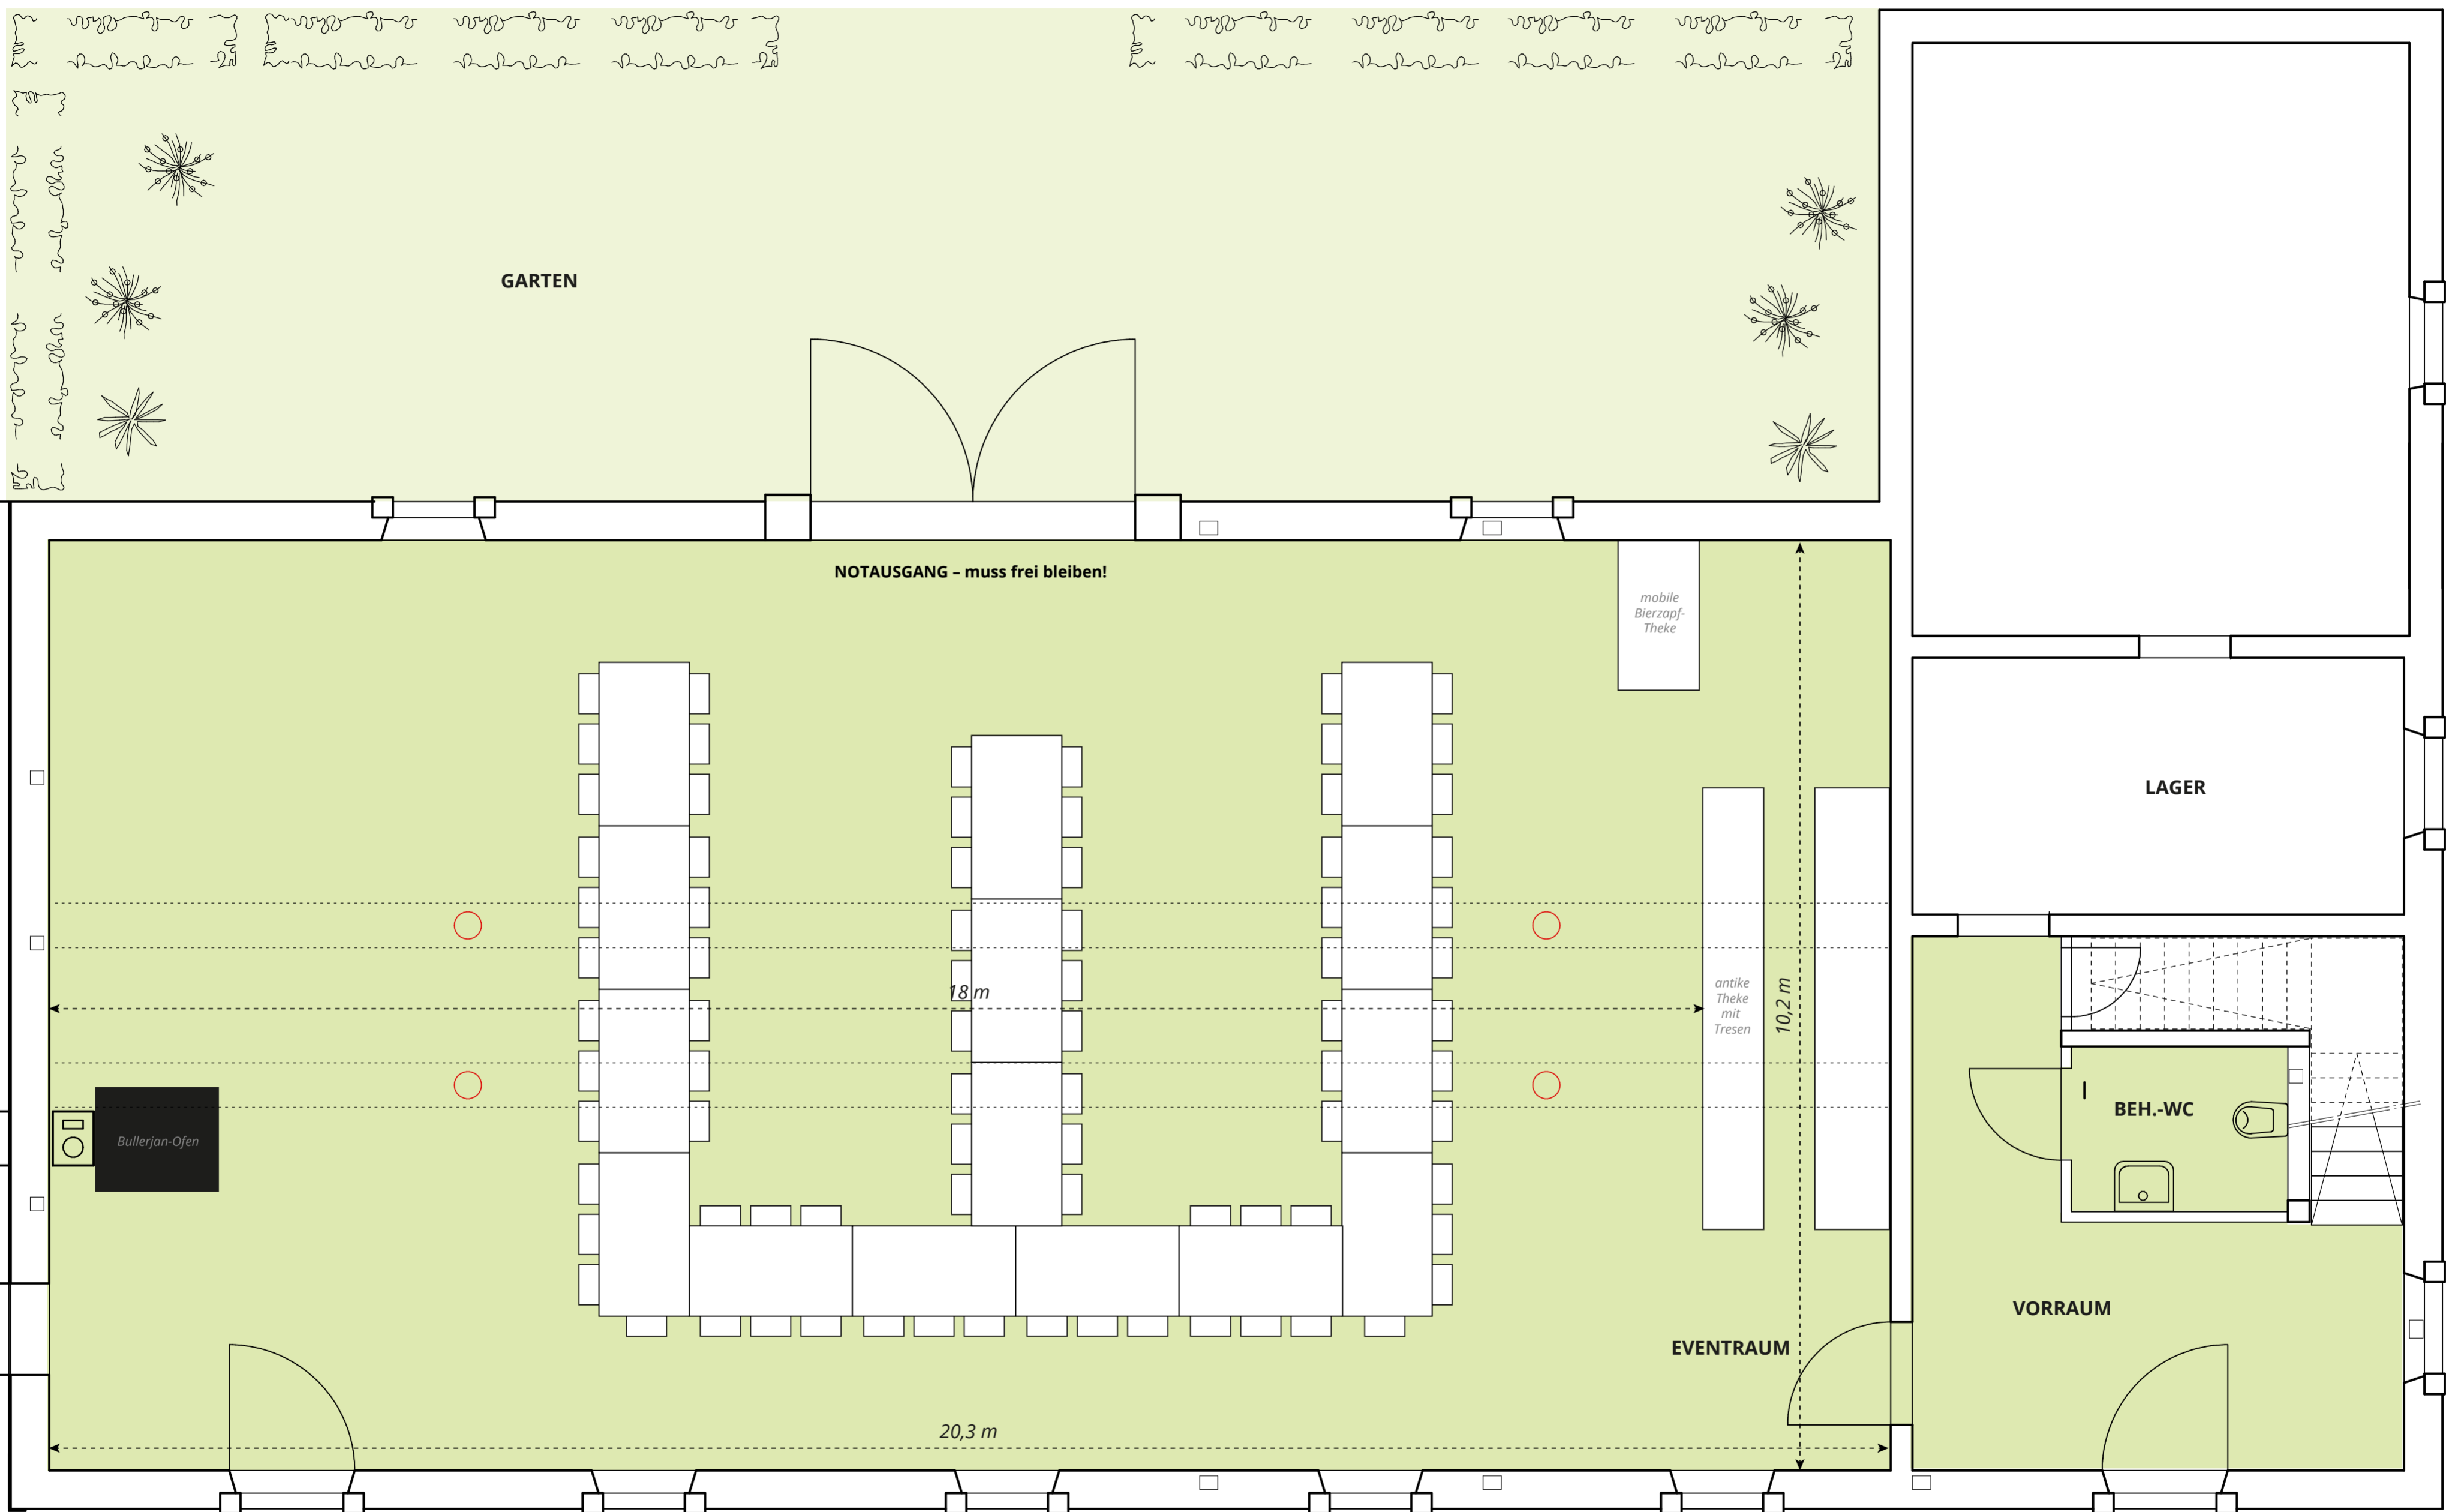

www.doesterhof.de

Eventraum

Alter Stall

208 qm / bis 120 Personen

Bestuhlungsbeispiel 96 Sitzplätze
 nur runde Tische: maximal 96 Sitzplätze wie im Beispiel

www.doesterhof.de

Eventraum

Alter Stall

Eventraum

Alter Stall

208 qm / bis 120 Personen

Bestuhlungsbeispiel 90 Sitzplätze

www.doesterhof.de

Eventraum

Alter Stall

208 qm / bis 120 Personen

Bestuhlungsbeispiel 68 Sitzplätze

www.doesterhof.de

Eventraum

Alter Stall

208 qm / bis 120 Personen

Bestuhlungsbeispiel 80 Sitzplätze

www.doesterhof.de

Eventraum

Alter Stall

208 qm / bis 120 Personen

Bestuhlungsbeispiel 112 Sitzplätze

www.doesterhof.de