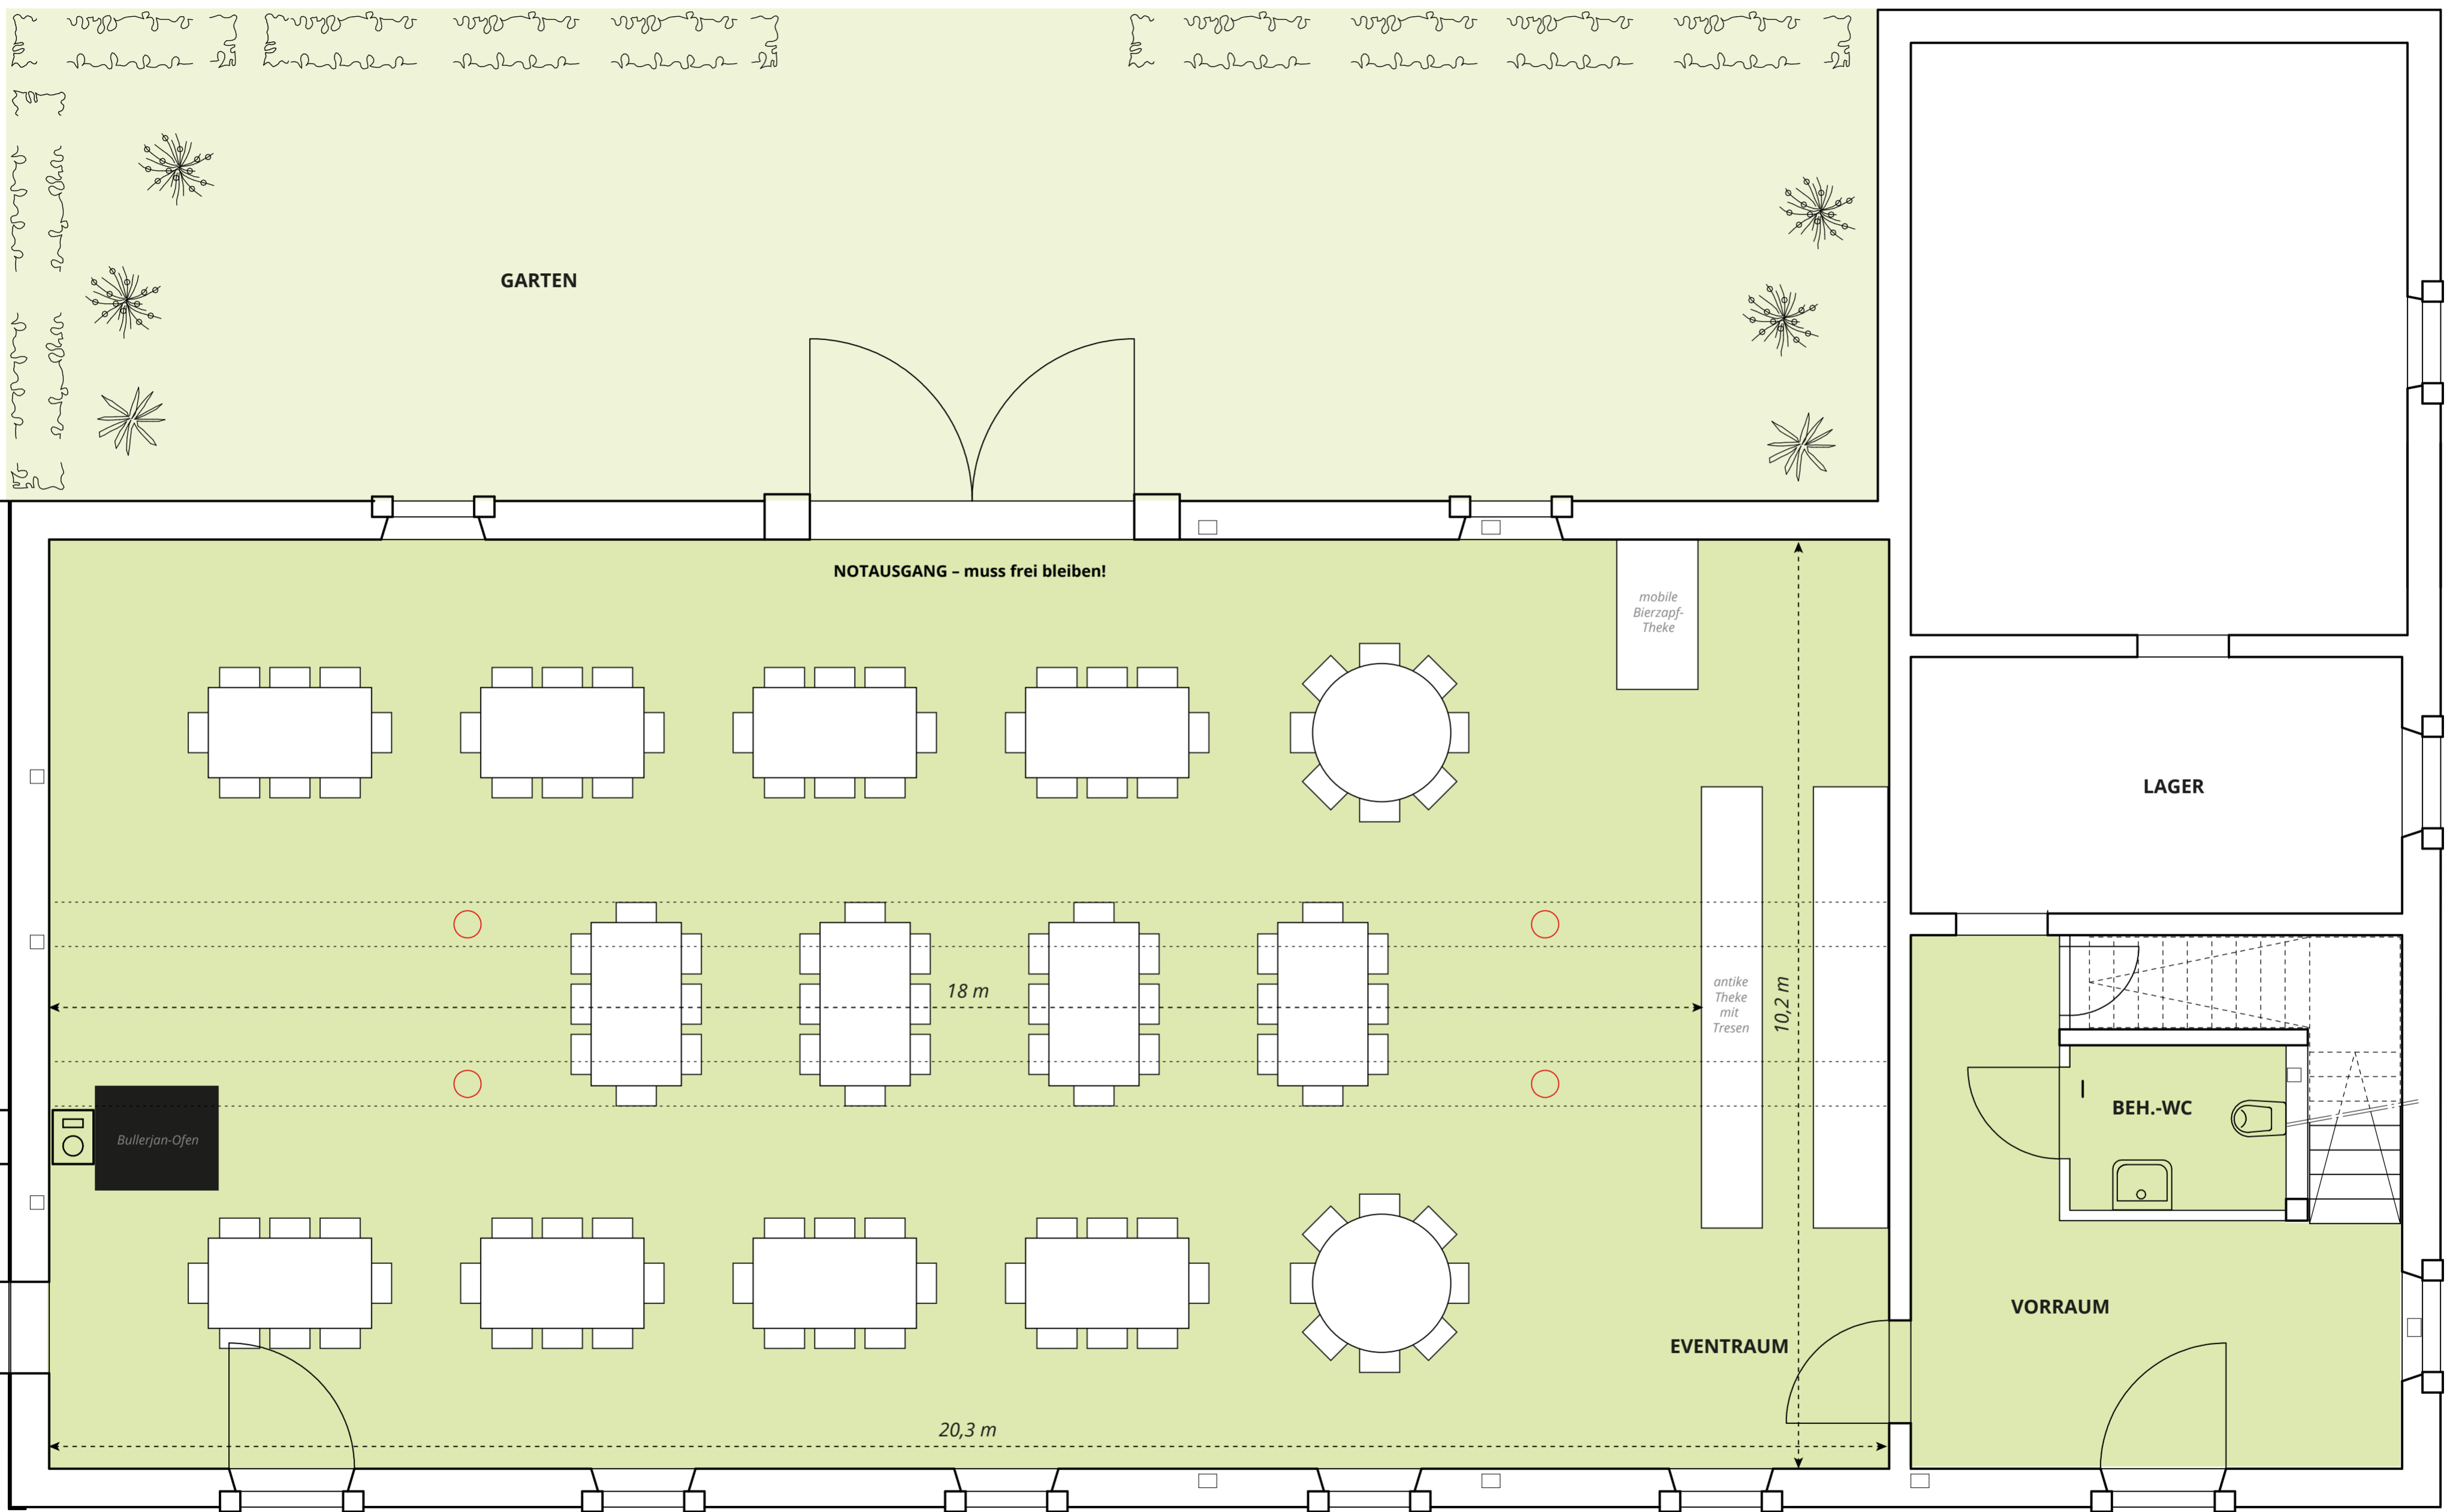

www.doesterhof.de

Eventraum

Alter Stall

208 qm / bis 120 Personen

Bestuhlungsbeispiel 96 Sitzplätze
 nur runde Tische: maximal 96 Sitzplätze wie im Beispiel

www.doesterhof.de

Eventraum

Alter Stall

Eventraum

Alter Stall

208 qm / bis 120 Personen

Bestuhlungsbeispiel 90 Sitzplätze

www.doesterhof.de

Eventraum

Alter Stall

208 qm / bis 120 Personen

Bestuhlungsbeispiel 68 Sitzplätze

www.doesterhof.de

Eventraum

Alter Stall

208 qm / bis 120 Personen

Bestuhlungsbeispiel 80 Sitzplätze

www.doesterhof.de

Eventraum

Alter Stall

208 qm / bis 120 Personen

Bestuhlungsbeispiel 112 Sitzplätze

www.doesterhof.de