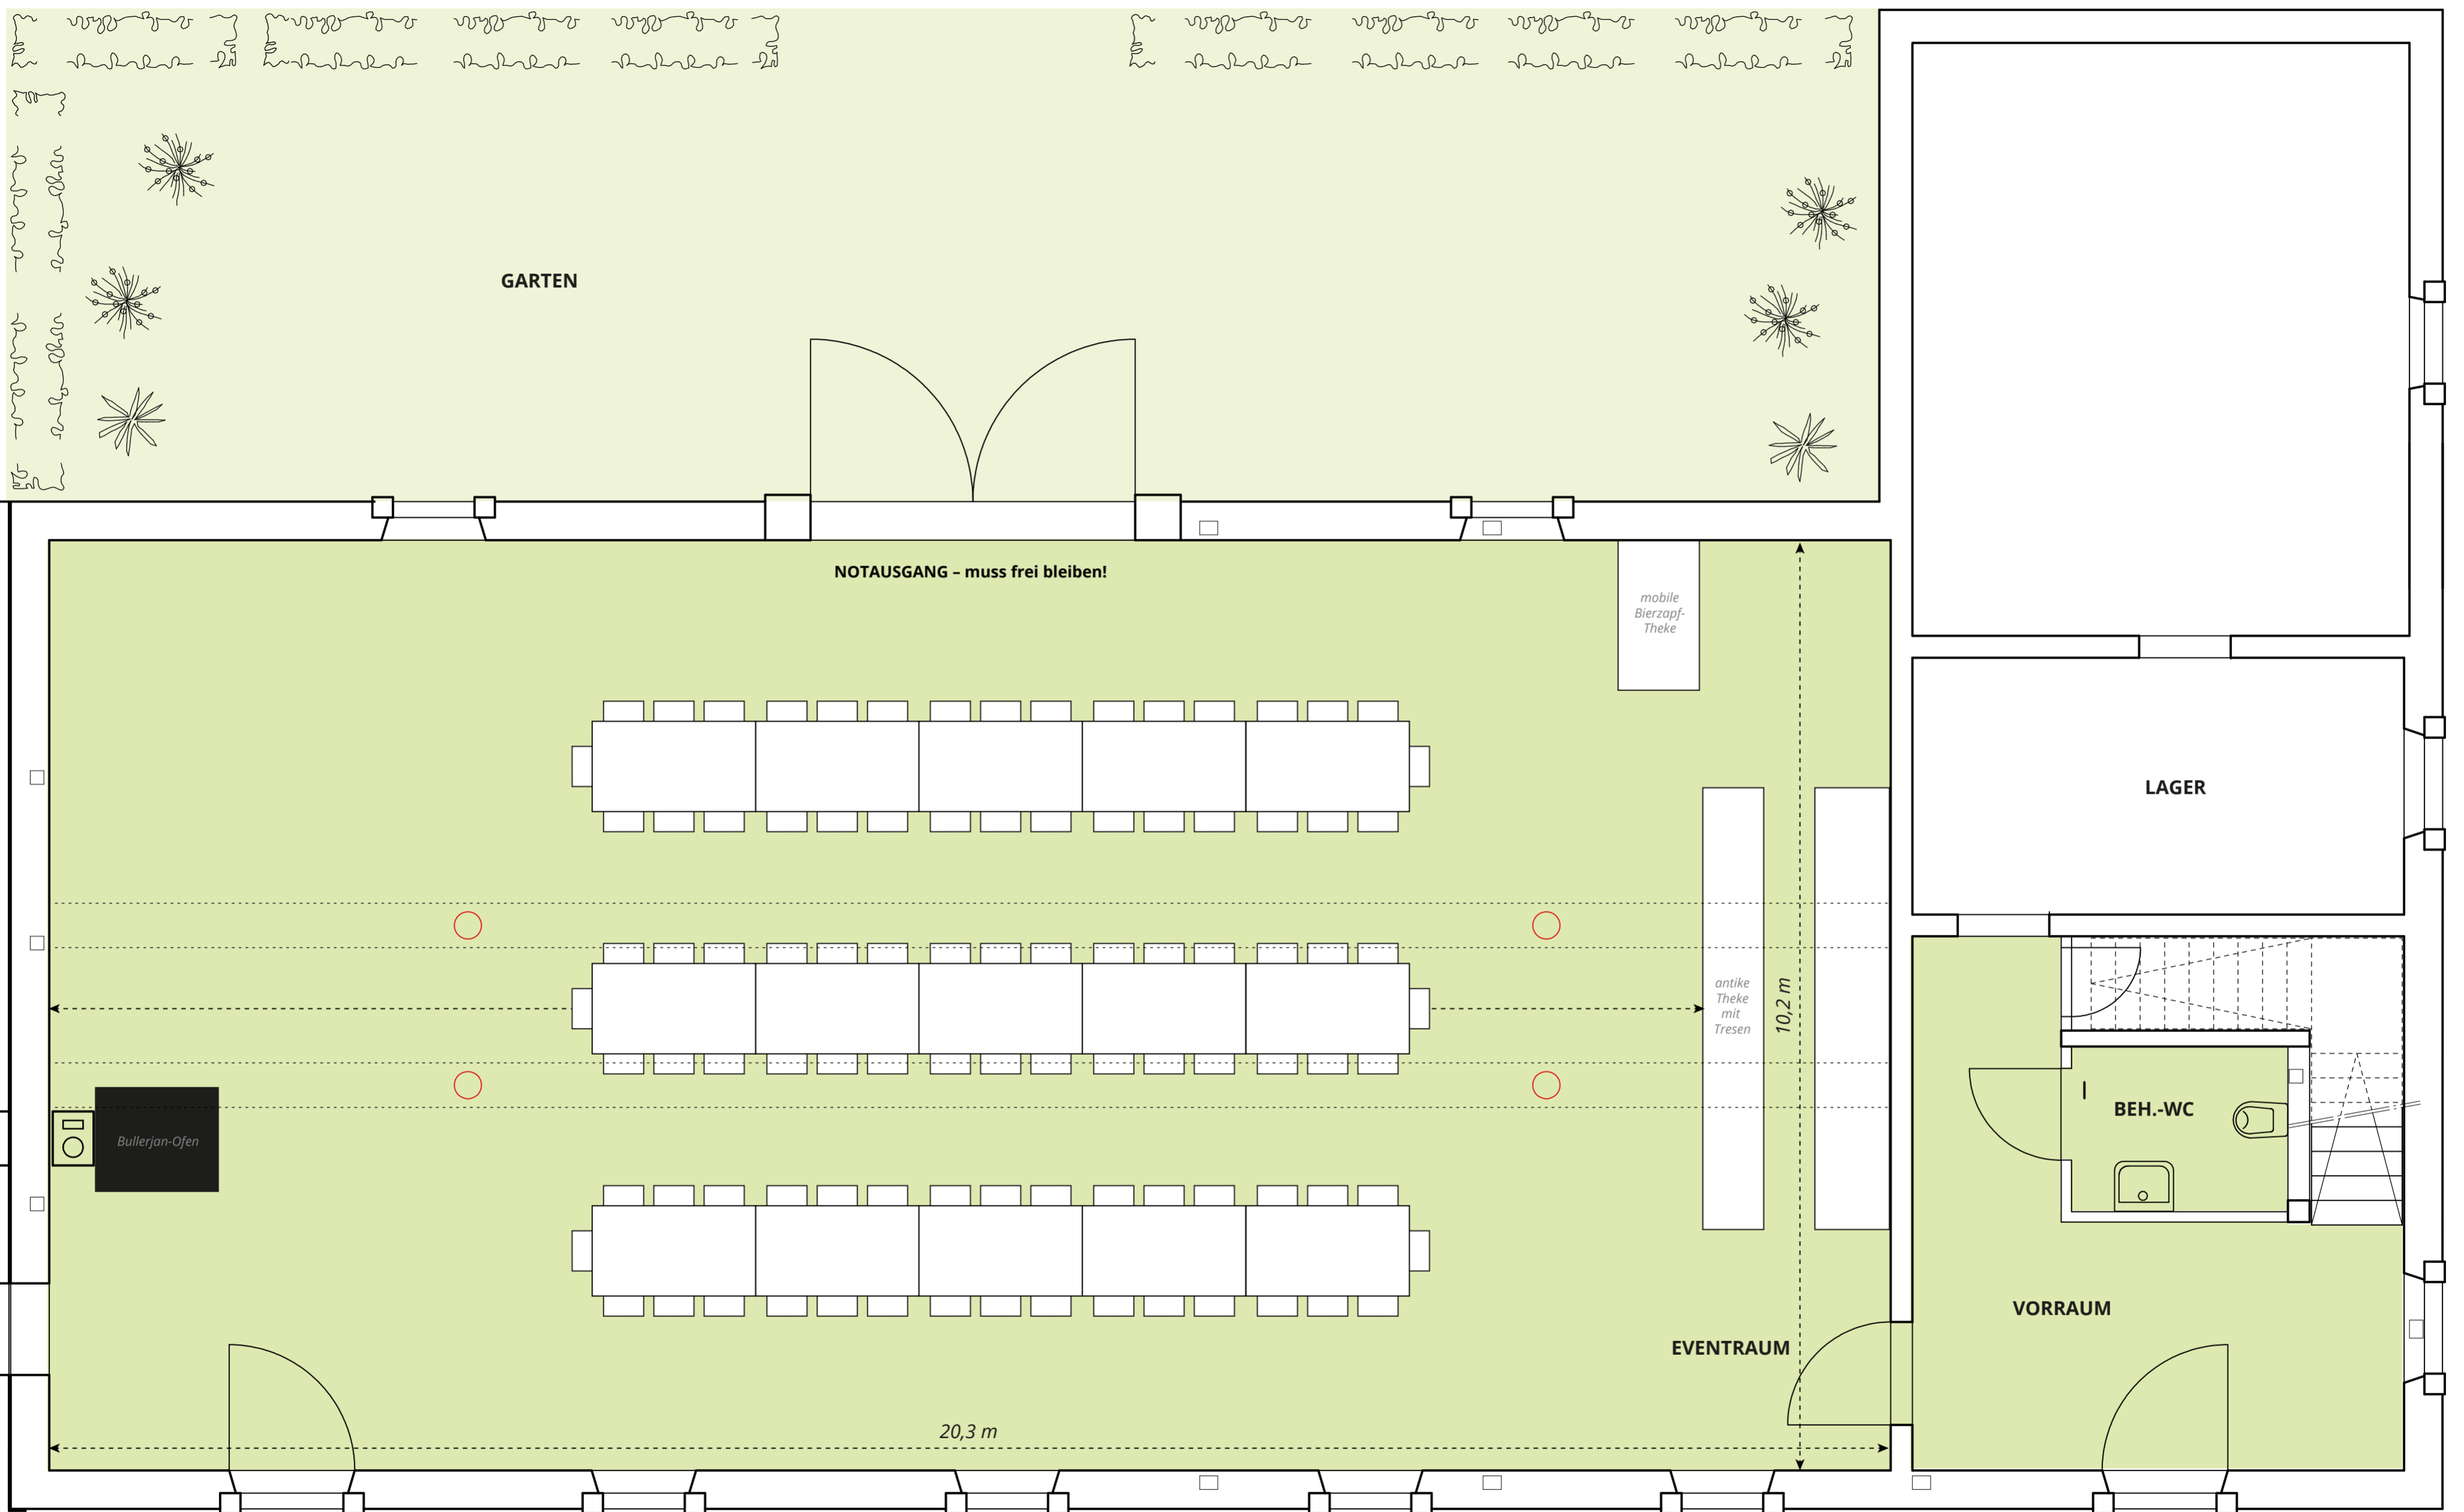

www.doesterhof.de

Eventraum

Alter Stall

208 qm / bis 120 Personen

Bestuhlungsbeispiel 96 Sitzplätze
 nur runde Tische: maximal 96 Sitzplätze wie im Beispiel

www.doesterhof.de

Eventraum

Alter Stall

208 qm / bis 120 Personen

Bestuhlungsbeispiel 96 Sitzplätze

www.doesterhof.de

Eventraum

Alter Stall

208 qm / bis 120 Personen

Bestuhlungsbeispiel 80 Sitzplätze

www.doesterhof.de

Eventraum

Alter Stall

208 qm / bis 120 Personen

Bestuhlungsbeispiel 90 Sitzplätze

www.doesterhof.de

Eventraum

Alter Stall

208 qm / bis 120 Personen

Alter Stall

208 qm / bis 120 Personen

Bestuhlungsbeispiel 112 Sitzplätze

www.doesterhof.de